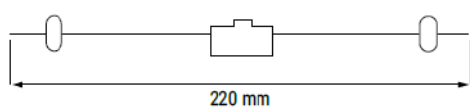

LUX

Spot sur câble

12V

IP20

sans
lampe

IK02

CE

Descriptif :

- Spot sur câble
- Pour lampe MR16 - culot GU5.3 - max 50W Compatible halogène ou LED selon l'alimentation choisie

REF	Désignation	Lampes préconisées
350620	LUX	1 lampe GU5,3 max. 50W