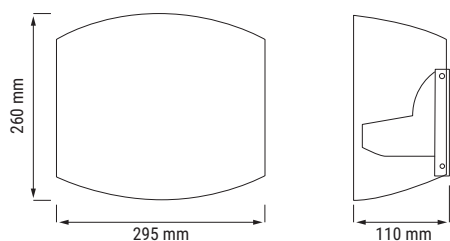

BOMBAY

Applique architecturale et décorative en verre opale.

RÉFÉRENCE	DÉSIGNATION	COLORIS	LAMPE(S) PRÉCONISÉE(S)
415704	BOMBAY APPL OPALE	Opale	1 lampe E27 max. 100 W