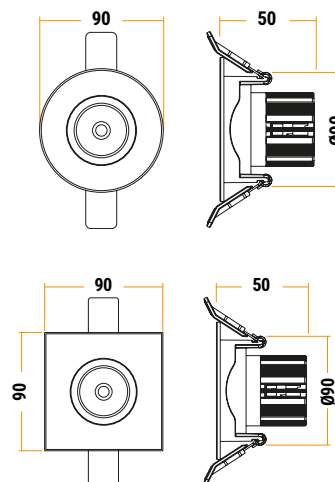

SPOT LED BBC IP65 DIMMABLE

STORM PRO

IP 65

ÉQ. 50 W HALOGÈNE

LES + PRODUIT

- BBC Ready
- Dimmable

AUSSI DISPONIBLE EN

STORM PRO

- IP 20

	003470	003477	003532	004704	003531	004706	003533	004705
DONNÉES GÉNÉRALES								
Durée de vie (heures)	50 000 h		50 000 h		50 000 h		50 000 h	
Dimmable	Oui		Oui		Oui		Oui	
Matériaux	Aluminium		Aluminium		Aluminium		Aluminium	
DONNÉES OPTIQUES								
Angle	60°		60°		60°		60°	
Température de couleur (Kelvin)	3 000 K	4 000 K	3 000 K	4 000 K	3 000 K	4 000 K	3 000 K	4 000 K
Indice de rendu des couleurs	> 80		> 80		> 80		> 80	
Distribution	Indirecte		Indirecte		Indirecte		Indirecte	
Lumens	620 lm	640 lm	620 lm	640 lm	620 lm	640 lm	620 lm	640 lm
DONNÉES PHYSIQUES								
Couleurs & Formes	Rond Blanc		Rond Alu		Carré Blanc		Carré Alu	
Diamètre d'encastrement	65 - 85 mm		65 - 85 mm		65 - 85 mm		65 - 85 mm	
Profondeur d'encastrement	-		-		-		-	
Lampe incluse	Source LED intégrée		Source LED intégrée		Source LED intégrée		Source LED intégrée	
Indice de protection des luminaires	IP 65		IP 65		IP 65		IP 65	
Indice de protection contre les chocs mécanique	IK 08		IK 08		IK 08		IK 08	
Test fil incandescent	650°		650°		650°		650°	
Température de fonctionnements	-20° +50°		-20° +50°		-20° +50°		-20° +50°	
Poids	0,34 kg		0,34 kg		0,34 kg		0,34 kg	
DONNÉES ÉLECTRIQUES								
Classe électrique	Classe 2		Classe 2		Classe 2		Classe 2	
Puissance consommée	8,5 W		8,5 W		8,5 W		8,5 W	
Volts	230 V		230 V		230 V		230 V	

INSTALLATION & INFORMATIONS COMPLÉMENTAIRES

DIMENSIONS

DISTRIBUTION LUMINEUSE

LUMINANCE MOYENNE	DIAMÈTRE	3 000 K
574 lx	Ø 102 cm	
143 lx	Ø 204 cm	
64 lx	Ø 306 cm	
23 lx	Ø 511 cm	

Luminance (lx) - Diamètre du cône (Ø cm) - Distance (m)