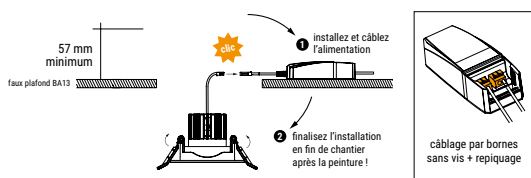

SPOT LED BBC IP65 DIMMABLE

STORM PRO

IP 65

ÉQ. 50 W HALOGÈNE

LES + PRODUIT

- BBC Ready
- Dimmable

AUSSI DISPONIBLE EN

STORM PRO

- IP 20

	003470	003477	003532	004704	003531	004706	003533	004705
DONNÉES GÉNÉRALES								
Durée de vie (heures)	50 000 h		50 000 h		50 000 h		50 000 h	
Dimmable	Oui		Oui		Oui		Oui	
Matériaux	Aluminium		Aluminium		Aluminium		Aluminium	
DONNÉES OPTIQUES								
Angle	60°		60°		60°		60°	
Température de couleur (Kelvin)	3 000 K	4 000 K	3 000 K	4 000 K	3 000 K	4 000 K	3 000 K	4 000 K
Indice de rendu des couleurs	> 80		> 80		> 80		> 80	
Distribution	Indirecte		Indirecte		Indirecte		Indirecte	
Lumens	620 lm	640 lm	620 lm	640 lm	620 lm	640 lm	620 lm	640 lm
DONNÉES PHYSIQUES								
Couleurs & Formes	Rond Blanc		Rond Alu		Carré Blanc		Carré Alu	
Diamètre d'encastrement	65 - 85 mm		65 - 85 mm		65 - 85 mm		65 - 85 mm	
Profondeur d'encastrement	-		-		-		-	
Lampe incluse	Source LED intégrée		Source LED intégrée		Source LED intégrée		Source LED intégrée	
Indice de protection des luminaires	IP 65		IP 65		IP 65		IP 65	
Indice de protection contre les chocs mécanique	IK 08		IK 08		IK 08		IK 08	
Test fil incandescent	650°		650°		650°		650°	
Température de fonctionnements	-20° +50°		-20° +50°		-20° +50°		-20° +50°	
Poids	0,34 kg		0,34 kg		0,34 kg		0,34 kg	
DONNÉES ÉLECTRIQUES								
Classe électrique	Classe 2		Classe 2		Classe 2		Classe 2	
Puissance consommée	8,5 W		8,5 W		8,5 W		8,5 W	
Volts	230 V		230 V		230 V		230 V	

INSTALLATION & INFORMATIONS COMPLÉMENTAIRES

DIMENSIONS

DISTRIBUTION LUMINEUSE

LUMINANCE MOYENNE	DIAMÈTRE	3 000 K
574 lx	Ø 102 cm	
143 lx	Ø 204 cm	
64 lx	Ø 306 cm	
23 lx	Ø 511 cm	

Luminance (lx) - Diamètre du cône (Ø cm) - Distance (m)