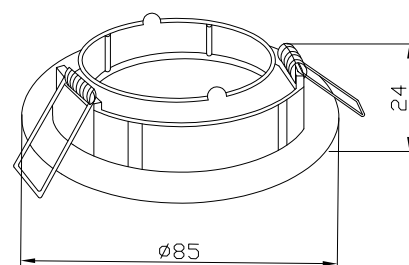

# KEVIN 2

Encastré orientable rond en aluminium.

Blanc  
réf. 004551

Noir  
réf. 004552

Gris  
réf. 004553

Nickel satiné  
réf. 004554

Chromé  
réf. 004555

Doré  
réf. 004556

Doré satiné  
réf. 004557

Bronze  
réf. 004558

Attention, douille et transformateur non inclus.  
Commander la douille séparément : réf. 004562 (GU10), 004563 (GU5,3 douille seule) ou 004564 (GU5,3 + convertisseur).

REF	Coloris	Encastrement	Orientation
004551	Blanc	Ø75 mm	30°
004552	Noir	Ø75 mm	30°
004553	Gris	Ø75 mm	30°
004554	Nickel satiné	Ø75 mm	30°
004555	Chromé	Ø75 mm	30°
004556	Doré	Ø75 mm	30°
004557	Doré satiné	Ø75 mm	30°
004558	Bronze	Ø75 mm	30°