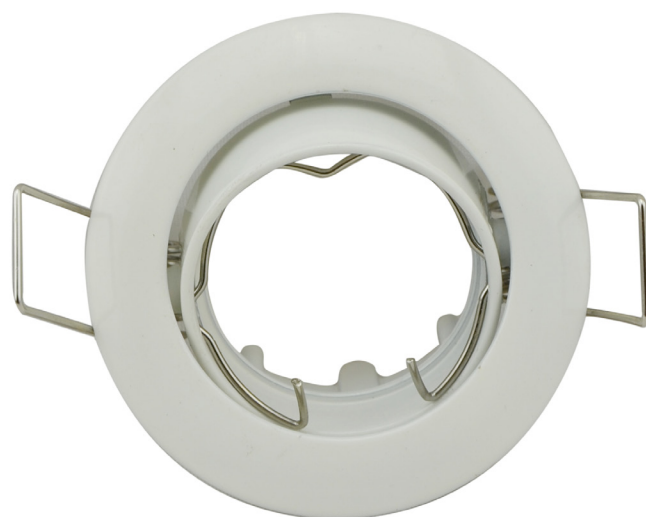

# KEVIN 2

Encastré orientable rond en aluminium.

Blanc  
réf. 004551

Noir  
réf. 004552

Gris  
réf. 004553

Nickel satiné  
réf. 004554

Chromé  
réf. 004555

Doré  
réf. 004556

Doré satiné  
réf. 004557

Bronze  
réf. 004558

Attention, douille et transformateur non inclus.  
Commander la douille séparément : réf. 004562 (GU10), 004563 (GU5,3 douille seule) ou 004564 (GU5,3 + convertisseur).

REF	Coloris	Encastrement	Orientation
004551	Blanc	Ø75 mm	30°
004552	Noir	Ø75 mm	30°
004553	Gris	Ø75 mm	30°
004554	Nickel satiné	Ø75 mm	30°
004555	Chromé	Ø75 mm	30°
004556	Doré	Ø75 mm	30°
004557	Doré satiné	Ø75 mm	30°
004558	Bronze	Ø75 mm	30°