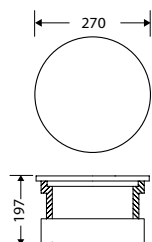

INTENSE

Encastré de sol LED COB en aluminium, collerette ronde inox 316L.

Livré avec connecteur IP68

* 30W, 15W : câblé 1 m H07RNF 3 x 1,5 mm² / 50W, 5W : câblé 1 m H05RNF-3G1.0 mm²

REF	Flux LED	Puissance	T° Couleur	Heures	Angle faisceau	Dimensions
004623	3700 lm	50 W*	4000 K	30 000 H	90°	Ø270 x 197 mm
004624	2560 lm	30 W*	4000 K	30 000 H	45°	Ø210 x 270 mm
004700	1050 lm	15 W*	4000 K	30 000 H	36°	Ø180 x 125 mm
004625	300 lm	5 W*	4000 K	30 000 H	24°	Ø120 x 98 mm