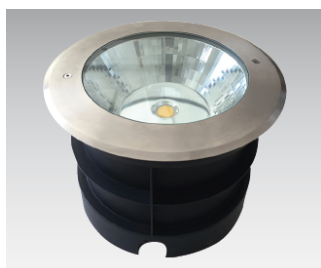

INTENSE

Encastré de sol LED COB en aluminium, collerette ronde inox 316L.

Livré avec connecteur IP68

* 30W, 15W : câblé 1 m H07RNF 3 x 1,5 mm² / 50W, 5W : câblé 1 m H05RNF-3G1.0 mm²

REF	Flux LED	Puissance	T° Couleur	Heures	Angle faisceau	Dimensions
004623	3700 lm	50 W*	4000 K	30 000 H	90°	Ø270 x 197 mm
004624	2560 lm	30 W*	4000 K	30 000 H	45°	Ø210 x 270 mm
004700	1050 lm	15 W*	4000 K	30 000 H	36°	Ø180 x 125 mm
004625	300 lm	5 W*	4000 K	30 000 H	24°	Ø120 x 98 mm