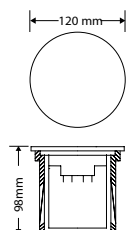

INTENSE

Encastré de sol LED COB en aluminium, collerette ronde inox 316L.

Livré avec connecteur IP68

* 30W, 15W : câblé 1 m H07RNF 3 x 1,5 mm² / 50W, 5W : câblé 1 m H05RNF-3G1.0 mm²

REF	Flux LED	Puissance	T° Couleur	Heures	Angle faisceau	Dimensions
004623	3700 lm	50 W*	4000 K	30 000 H	90°	Ø270 x 197 mm
004624	2560 lm	30 W*	4000 K	30 000 H	45°	Ø210 x 270 mm
004700	1050 lm	15 W*	4000 K	30 000 H	36°	Ø180 x 125 mm
004625	300 lm	5 W*	4000 K	30 000 H	24°	Ø120 x 98 mm