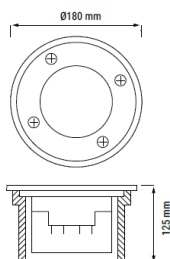

INTENSE

Encastré de sol LED COB en aluminium, collerette ronde inox 316L.

Livré avec connecteur IP68

* 30W, 15W : câblé 1 m H07RNF 3 x 1,5 mm² / 50W, 5W : câblé 1 m H05RNF-3G1.0 mm²

REF	Flux LED	Puissance	T° Couleur	Heures	Angle faisceau	Dimensions
004623	3700 lm	50 W*	4000 K	30 000 H	90°	Ø270 x 197 mm
004624	2560 lm	30 W*	4000 K	30 000 H	45°	Ø210 x 270 mm
004700	1050 lm	15 W*	4000 K	30 000 H	36°	Ø180 x 125 mm
004625	300 lm	5 W*	4000 K	30 000 H	24°	Ø120 x 98 mm