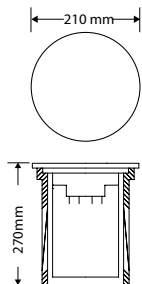

INTENSE

Encastré de sol LED COB en aluminium, collerette ronde inox 316L.

Livré avec connecteur IP68

* 30W, 15W : câblé 1 m H07RNF 3 x 1,5 mm² / 50W, 5W : câblé 1 m H05RNF-3G1.0 mm²

REF	Flux LED	Puissance	T° Couleur	Heures	Angle faisceau	Dimensions
004623	3700 lm	50 W*	4000 K	30 000 H	90°	Ø270 x 197 mm
004624	2560 lm	30 W*	4000 K	30 000 H	45°	Ø210 x 270 mm
004700	1050 lm	15 W*	4000 K	30 000 H	36°	Ø180 x 125 mm
004625	300 lm	5 W*	4000 K	30 000 H	24°	Ø120 x 98 mm