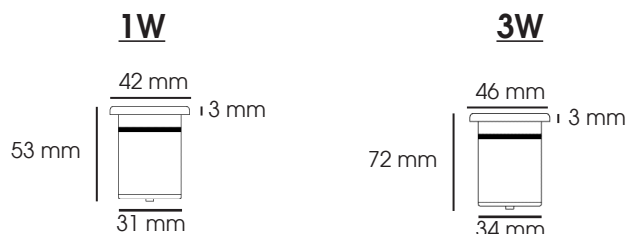

BOOGY

MINI ENCASTRE DE SOL LED

004916

004917

004918
collerette
fenêtre
basse

004919
collerette
fenêtre
droite

004920
collerette
fenêtre
lune

004921
collerette
fenêtre
flèche

004922
collerette
1 fenêtre

004923
collerette
2 fenêtres

004924
collerette
3 fenêtres

Descriptif :

- Mini encastré de sol LED inox 316L
- Corps et fenêtre décorative en aluminium
- Finition alu brossé
- Câblé, équipé d'un connecteur automatique
- Pot d'encastrement, câble d'interconnexion et alimentation 24 VDC livrés séparément

REF	Flux LED	Puissance	T° Couleur	Angle Faisceau	Durée de vie	CRI
004916	95 lm	1 W	3000 K	24°	35000 h	>80
004917	280 lm	3 W	3000 K	24°	35000 h	>80
004918	95 lm	1 W	3000 K	24°	35000 h	>80
004919	95 lm	1 W	3000 K	24°	35000 h	>80
004920	95 lm	1 W	3000 K	24°	35000 h	>80
004921	95 lm	1 W	3000 K	24°	35000 h	>80
004922	280 lm	3 W	3000 K	24°	35000 h	>80
004923	280 lm	3 W	3000 K	24°	35000 h	>80
004924	280 lm	3 W	3000 K	24°	35000 h	>80