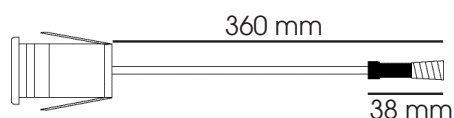

BOOGY

MINI ENCASTRE DE SOL LED

004916

004917

004918
collerette
fenêtre
basse

004919
collerette
fenêtre
droite

004920
collerette
fenêtre
lune

004921
collerette
fenêtre
flèche

004922
collerette
1 fenêtre

004923
collerette
2 fenêtres

004924
collerette
3 fenêtres

Descriptif :

- Mini encastré de sol LED inox 316L
- Corps et fenêtre décorative en aluminium
- Finition alu brossé
- Câblé, équipé d'un connecteur automatique
- Pot d'encastrement, câble d'interconnexion et alimentation 24 VDC livrés séparément

REF	Flux LED	Puissance	T° Couleur	Angle Faisceau	Durée de vie	CRI
004916	95 lm	1 W	3000 K	24°	35000 h	>80
004917	280 lm	3 W	3000 K	24°	35000 h	>80
004918	95 lm	1 W	3000 K	24°	35000 h	>80
004919	95 lm	1 W	3000 K	24°	35000 h	>80
004920	95 lm	1 W	3000 K	24°	35000 h	>80
004921	95 lm	1 W	3000 K	24°	35000 h	>80
004922	280 lm	3 W	3000 K	24°	35000 h	>80
004923	280 lm	3 W	3000 K	24°	35000 h	>80
004924	280 lm	3 W	3000 K	24°	35000 h	>80