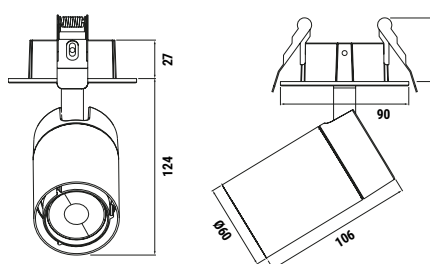

PROJECTEUR LED ORIENTABLE ENCASTRÉ

RAFALE 2

ENCASTRÉ

LES + PRODUIT

- Orientable 350°
- Dimmable
- Optique anti éblouissement

AUSSI DISPONIBLE EN

RAFELE 2 PATÈRE

- 8 W

	004988	004989	004990	004991
DONNÉES GÉNÉRALES				
Durée de vie (heures)	50 000 h	50 000 h	50 000 h	50 000 h
Dimmable	Oui	Oui	Oui	Oui
Matériaux	Aluminium	Aluminium	Aluminium	Aluminium
DONNÉES OPTIQUES				
Angle	38°	38°	38°	38°
Température de couleur (Kelvin)	3 000 K	4 000 K	3 000 K	4 000 K
Indice de rendu des couleurs	> 80	> 80	> 80	> 80
Distribution	Indirecte	Indirecte	Indirecte	Indirecte
Lumens	630 lm	680 lm	630 lm	680 lm
DONNÉES PHYSIQUES				
Couleurs	Blanc	Blanc	Noir	Noir
Diamètre d'encastrement	Ø 75 - 85 mm	Ø 75 - 85 mm	Ø 75 - 85 mm	Ø 75 - 85 mm
Profondeur d'encastrement	-	-	-	-
Lampe incluse	Source LED intégrée	Source LED intégrée	Source LED intégrée	Source LED intégrée
Indice de protection des luminaires	IP 20	IP 20	IP 20	IP 20
Indice de protection contre les chocs mécanique	IK 08	IK 08	IK 08	IK 08
Test fil incandescent	650°	650°	650°	650°
Température de fonctionnements	-20° +50°	-20° +50°	-20° +50°	-20° +50°
Poids	0,5 kg	0,5 kg	0,5 kg	0,5 kg
DONNÉES ÉLECTRIQUES				
Classe électrique	Classe 1	Classe 1	Classe 1	Classe 1
Puissance consommée	8 W	8 W	8 W	8 W
Volts	230 V	230 V	230 V	230 V

DIMENSIONS

ACCESSOIRES

Collerette tubulaire 20°
Pour 8 W.

004936 Blanc 8 W
004937 Noir 8 W

Collerette nid d'abeille 20°
Pour 8 W.

004938 Blanc 8 W
004939 Noir 8 W

DISTRIBUTION LUMINEUSE

LUMINANCE MOYENNE	LUMINANCE MAX	DIAMÈTRE	
1240 lx	1829 lx	Ø 55 cm	
310 lx	457 lx	Ø 110 cm	
137 lx	203 lx	Ø 166 cm	
49 lx	73 lx	Ø 277 cm	