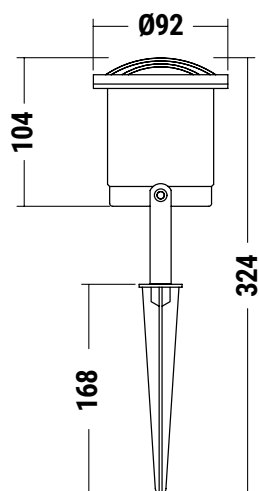

PROJECTEUR EXTÉRIEUR SUR PIQUET

IGOR 2

IP 54 - GU10 (NON FOURNI)

LES + PRODUIT

- Pour GU10 max. 35 W

005013	
DONNÉES GÉNÉRALES	
Durée de vie (heures)	GU10 max. 35W
Dimmable	Non
Matériaux	Polycarbonate
DONNÉES OPTIQUES	
Angle	GU10 max. 35W
Température de couleur (Kelvin)	GU10 max. 35W
Indice de rendu des couleurs	GU10 max. 35W
Distribution	Indirecte
Lumens	GU10 max. 35W
DONNÉES PHYSIQUES	
Couleurs	Noir
Diamètre d'encastrement	-
Profondeur d'encastrement	-
Lampe incluse	GU10
Indice de protection des luminaires	IP 54
Indice de protection contre les chocs mécanique	IK 08
Test fil incandescent	650°
Température de fonctionnements	-20° +50°
Poids	0,45 kg
DONNÉES ÉLECTRIQUES	
Classe électrique	Classe 1
Puissance consommée	Max 35 W
Volts	230 V

DIMENSIONS

ACCESSOIRES

Collerette à grille

005014

Noir

Collerette à visière

005015

Noir