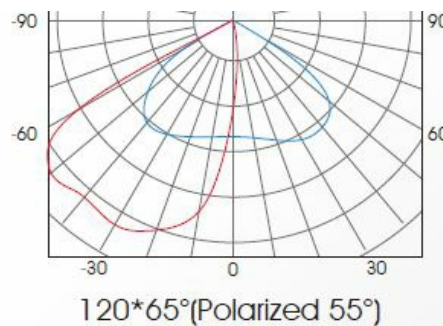

DONNÉES PHOTOMÉTRIQUES / LEDS

Températures de couleur	3000K
Flux lumineux (lm)	9400
UGR	Non concerné
Type de LED	SMD
SDCM Initial	SDCM>4
Indice de rendu des couleurs (IRC)	>80
Groupe de sécurité photobiologique (EN62778)	RG1

DONNÉES PHYSIQUES ET MÉCANIQUES

Longueur (cm)	36.7
Largeur (cm)	5.8
Hauteur (cm)	27
Poids (g)	3500
Diamètre d'encastrement (mm)	-
Profondeur d'encastrement sous BA13 (mm)	-
Longueur de câble	100 cm
Couleur de produit	Gris RAL 7035
Indice de protection (IK)	IK07
Test au fil incandescent	650°C
Indices de protection (IP)	IP65
Plage de température d'utilisation	-25... +40°
Matériaux de corps	Aluminium
Matériaux diffuseurs	Verre trempé

DURÉE DE VIE

L70 à 25°	50 000 h
L80 à 25°	35 000 h

Angle de distribution	-
Orientable	Oui
Accessoires inclus	Angle asymétrique 120° x 65°

PLAN

COURBE PHOTOMÉTRIQUE

AUTRE

AUTRE