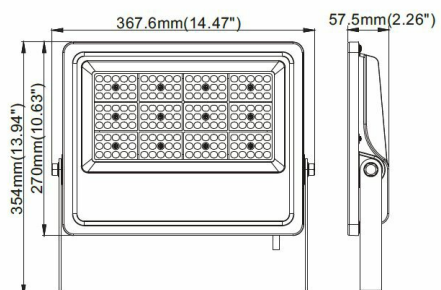

DONNÉES PHYSIQUES ET MÉCANIQUES

Longueur (cm)	36.7
Largeur (cm)	5.8
Hauteur (cm)	27
Poids (g)	3500
Diamètre d'encastrement (mm)	-
Profondeur d'encastrement sous BA13 (mm)	-
Longueur de câble	100 cm
Couleur de produit	Gris RAL 7035
Indice de protection (IK)	IK07
Test au fil incandescent	650°C
Indices de protection (IP)	IP65
Plage de température d'utilisation	-25... +40°
Matériaux de corps	Aluminium
Matériaux diffuseurs	Verre trempé

DURÉE DE VIE

L70 à 25°	50 000 h
L80 à 25°	35 000 h

Angle de distribution	-
Orientable	Oui
Accessoires inclus	Angle asymétrique 120° x 65°

PLAN

COURBE PHOTOMÉTRIQUE

AUTRE

AUTRE