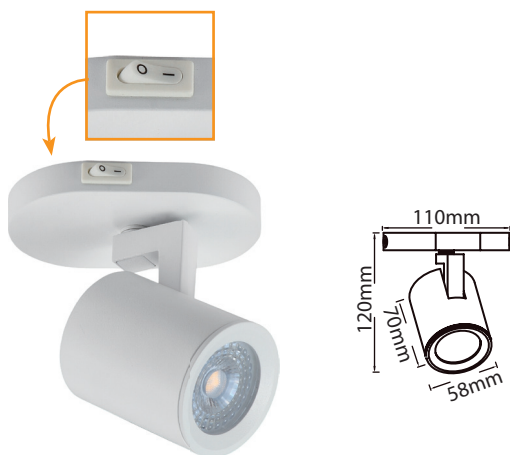

SWEET

SPOTS SUR PATERE

Descriptif :

- Spot sur patère / réglette / plafonnier pour lampe GU10
- Corps en aluminium blanc
- Design moderne et épuré

CODE	Puissance	Version
005314	8 W max.	patère 1 spot avec interrupteur
005315	8 W max.	réglette 2 spots
005316	8 W max.	plafonnier 3 spots