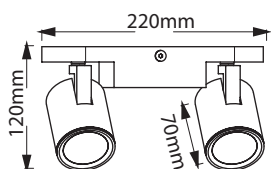

SWEET

SPOTS SUR PATERE

Descriptif :

- Spot sur patère / réglette / plafonnier pour lampe GU10
- Corps en aluminium blanc
- Design moderne et épuré

CODE	Puissance	Version
005314	8 W max.	patère 1 spot avec interrupteur
005315	8 W max.	réglette 2 spots
005316	8 W max.	plafonnier 3 spots