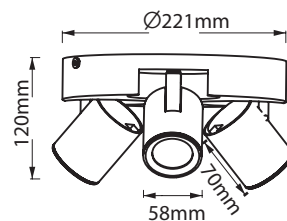

SWEET

SPOTS SUR PATERE

Descriptif :

- Spot sur patère / réglette / plafonnier pour lampe GU10
- Corps en aluminium blanc
- Design moderne et épuré

CODE	Puissance	Version
005314	8 W max.	patère 1 spot avec interrupteur
005315	8 W max.	réglette 2 spots
005316	8 W max.	plafonnier 3 spots