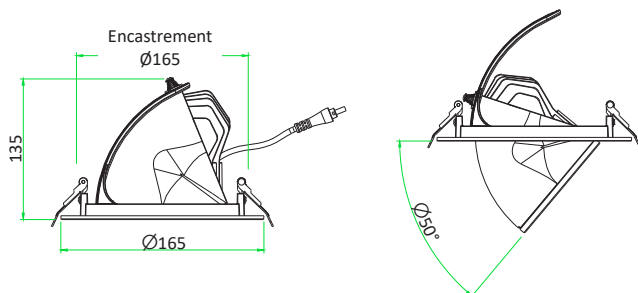

FOCUS

ENCASTRÉ LED ORIENTABLE CCT

Descriptif :

- Encastré LED rond CCT : 3000 K et 4000 K pour application type zone commerciale
- Corps blanc en aluminium, écran en verre

CODE	Flux LED*	Puissance	T° Couleur	Angle Faisceau	Durée de vie
005362	4650 lm /4750 lm	36 W	CCT : 3000 K/ 4000 K	85°	30000 h

* Flux sortant