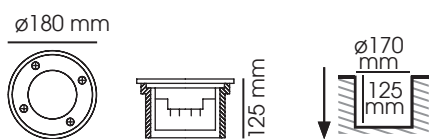

INTENSE

ENCASTRÉ DE SOL LED

Livré avec connecteur IP68

Descriptif :

- Encastré de sol LED
- Corps en fonte d'aluminium
- Pot d'encastrement
- Pré-câblé H05 RN-F 3G1.0 mm², 1 mètre

CODE	Flux LED	Puissance	T° Couleur	Angle Faisceau	Durée de vie
005390	1100 lm	15 W	3000 K	36°	30000 h
004700	1200 lm	15 W	4000 K	36°	30000 h