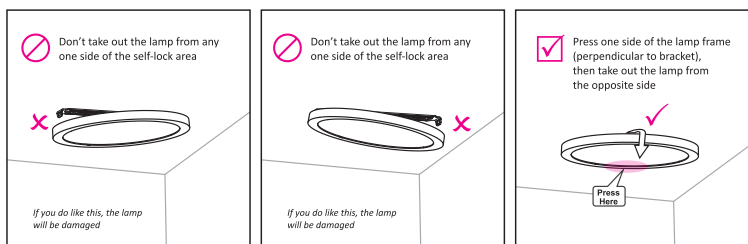

WW : 3000K

NW : 4000K

CW : 6000K

EN ENCASTRE / RECESSED INSTALLATION

Faites le trou du diamètre souhaité, mettez les ressorts à la bonne position en fonction de votre trou.
Insérez la glissière avec ses ressorts dans le trou correspondant.
Clipsez le produit sur la glissière.

Correct Method to Detach Bracket
Please follow below picture to detach bracket in case you press it on panel before installation

EN SAILLIE / SURFACE MOUNTED

Fixez la glissière sur votre support (bien adapter votre fixation à la matière)
Venez clipser le luminaire sur la glissière

POUR RETIRER / TO REMOVE THE FIXTURE

Appuyer sur un des côtés, à 90° de la flèche qui indique l'emplacement de la glissière
Levez le produit du côté opposé ! Pas besoin de forcer !

POUR 005361 DETECTEUR / FOR TEH SENSOR VERSION