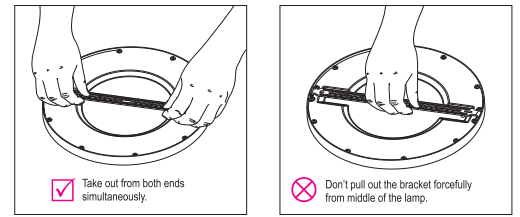

WW : 3000K

NW : 4000K

CW : 6000K

EN ENCASTRE / RECESSED INSTALLATION

Faites le trou du diamètre souhaité, mettez les ressorts à la bonne position en fonction de votre trou.
Insérez la glissière avec ses ressorts dans le trou correspondant.
Clipsez le produit sur la glissière.

Correct Method to Detach Bracket
Please follow below picture to detach bracket in case you press it on panel before installation

EN SAILLIE / SURFACE MOUNTED

Fixez la glissière sur votre support (bien adapter votre fixation à la matière)
Venez clipser le luminaire sur la glissière

POUR RETIRER / TO REMOVE THE FIXTURE

Appuyer sur un des côtés, à 90° de la flèche qui indique l'emplacement de la glissière
Levez le produit du côté opposé ! Pas besoin de forcer !

POUR 005361 DETECTEUR / FOR TEH SENSOR VERSION