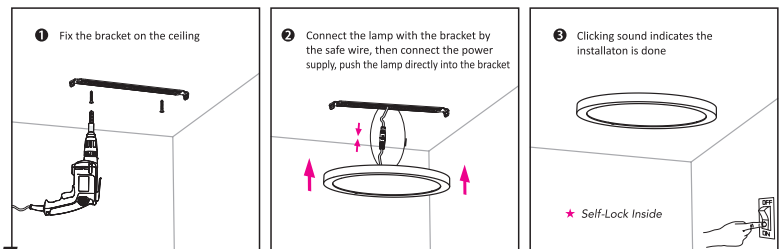

Producten moeten worden geïnstalleerd door een gekwalificeerde elektromonteur in overeenstemming met de Internationale voorschriften voor bedradling

Products should be installed by a qualified Electrician in accordance with International Wiring Regulations.

WW : 3000K

NW : 4000K

CW : 6000K

EN ENCASTRE / RECESSED INSTALLATION

Faites le trou du diamètre souhaité, mettez les ressorts à la bonne position en fonction de votre trou.
Insérez la glissière avec ses ressorts dans le trou correspondant.
Clipsez le produit sur la glissière.

Correct Method to Detach Bracket
Please follow below picture to detach bracket in case you press it on panel before installation

EN SAILLIE / SURFACE MOUNTED

Fixez la glissière sur votre support (bien adapter votre fixation à la matière)
Venez clipser le luminaire sur la glissière