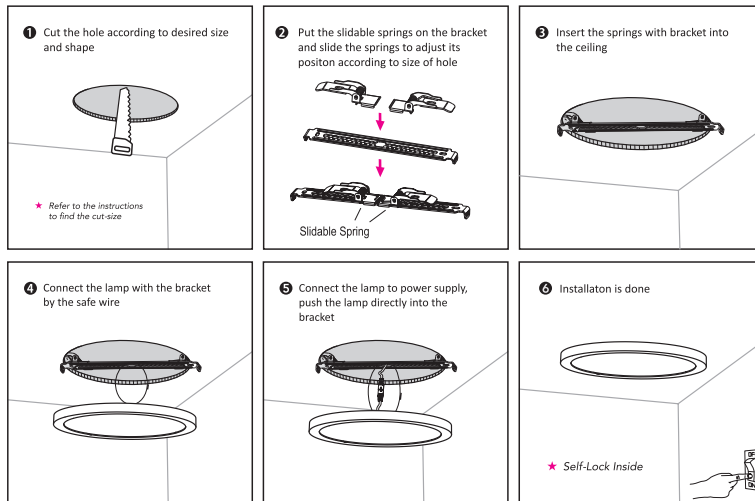

Producten moeten worden geïnstalleerd door een gekwalificeerde elektromonteur in overeenstemming met de Internationale voorschriften voor bedradling

Products should be installed by a qualified Electrician in accordance with International Wiring Regulations.

La source lumineuse de ce luminaire n'est pas remplaçable; lorsque la source lumineuse atteint sa fin de sa vie, veuillez remplacer le produit !

Choisissez la couleur de température / Choose the right color temperature

WW : 3000K

NW : 4000K

CW : 6000K

EN ENCASTRE / RECESSED INSTALLATION

Faites le trou du diamètre souhaité, mettez les ressorts à la bonne position en fonction de votre trou.
Insérez la glissière avec ses ressorts dans le trou correspondant.
Clipsez le produit sur la glissière.

Correct Method to Detach Bracket
Please follow below picture to detach bracket in case you press it on panel before installation

EN SAILLIE / SURFACE MOUNTED

Fixez la glissière sur votre support (bien adapter votre fixation à la matière)
Venez clipser le luminaire sur la glissière