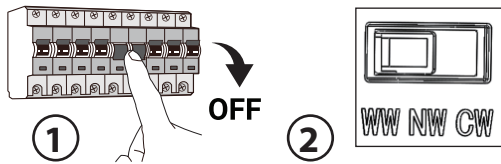

Choisissez la couleur de température / Choose the right color temperature

WW : 3000K

NW : 4000K

CW : 6000K