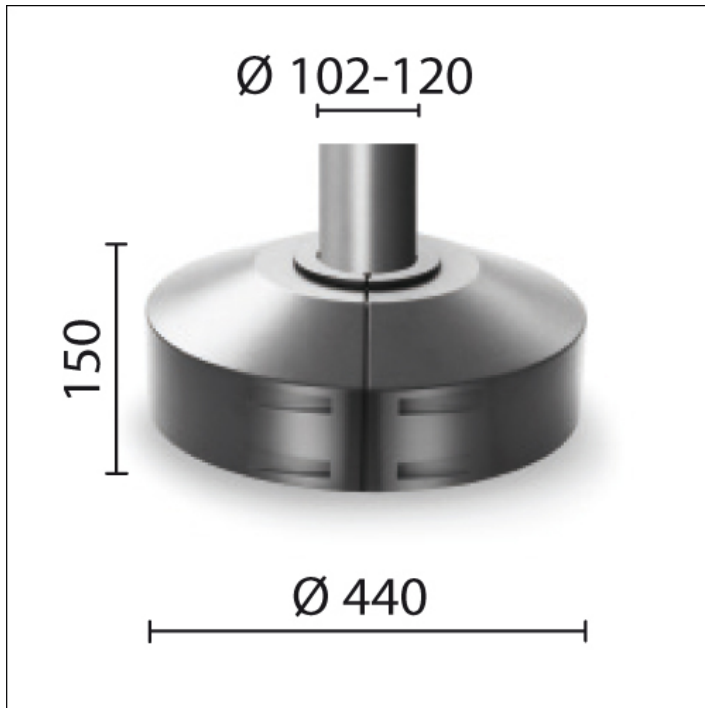

ACCESSOIRE

**S.2809
CACHE-EMBASE**

Pour poteaux scellés ou enterrés. Fonte d'aluminium injecté peint. Diamètre 102mm ou 120mm.

ADAPTATEUR SUR DEMANDE pour poteaux cylindriques diam. 60mm ou diam. 76mm

Accessoire disponible dans les couleurs suivantes: Gris (cod.14), Gris anthracite (cod.24)