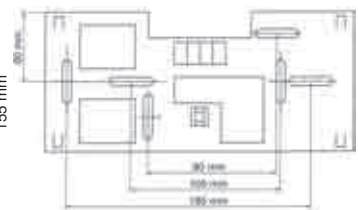

Evacuation

Gamme

	Code	Techno	P/NP	Flux assigné	Lampe secours	Lampe témoin	Batterie	Consommation mA	W	Numéro d'homol.
Evacuation - 1 heure										
BRIO 60	225 602	■	NP	55 lm	Incandescente	LED Blanches	4,8 V x 1,7 Ah	11,1	2,55	T04081
BRIO 60F A	226 413	■	NP	55 lm	Tube 6 W	LED Blanches	3,6 V x 1,5 Ah	13,0	3,0	T02171
BRIO 60F COM	227 413	■	NP	55 lm	Tube 6 W	LED Blanches	3,6 V x 1,5 Ah	13,0	3,0	T02172
Habitation - 5 heures										
BRIO 10L	245 513	■	NP	8 lm	LED Blanches	LED Blanches	2,4 V x 1,6 Ah	17,0	3,9	T05002
BRIO 10L A	246 420	■	NP	8 lm	LED Blanches	LED Blanches	2,4 V x 1,6 Ah	17,0	3,9	T05003
BRIO 10L COM	247 513	■	NP	8 lm	LED Blanches	LED Blanches	2,4 V x 1,6 Ah	17,0	3,9	T05004
L. Sommeil - 1/5 heures										
BRIO LS A	246 413	■	NP	55 lm 8 lm	Tube 6 W LED Blanches	LED Blanches	3,6 V x 1,5 Ah 2,4 V x 1,6 Ah	21,3	4,9	T03075
BRIO LS COM	247 413	■	NP	55 lm 8 lm	Tube 6 W LED Blanches	LED Blanches	3,6 V x 1,5 Ah 2,4 V x 1,6 Ah	21,3	4,9	T03073
Ambiance - 1 heure										
BRIO 400F	235 602	■	NP	380 lm	Tube 8 W	LED Blanches	4,8 V x 3,7 Ah	23,5	5,4	T04080
BRIO 400F A	236 413	■	NP	380 lm	Tube 8 W	LED Blanches	4,8 V x 3,7 Ah	23,5	5,4	T04078
BRIO 400F COM	237 413	■	NP	380 lm	Tube 8 W	LED Blanches	4,8 V x 3,7 Ah	23,5	5,4	T04079

↓ Gamme Evacuation et L. Sommeil vendues avec leurs 3 étiquettes réglementaires

IMPORTANT : Tenue au fil incandescent 960°, nous consulter

■ Standard
■ Autotestable SATI
■ Adressable SATI

Accessoires