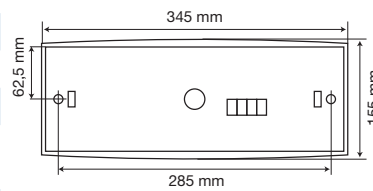

Caractéristiques techniques

| | |
|------------------------|--|
| IP / IK | 42 / 07 (BRIO 60 : 42 / 06) |
| Classe | II |
| Alimentation | 230 V - 50 Hz |
| Dimensions (L x l x p) | 255 x 130 x 55 mm (BRIO ambiance : 345 x 155 x 65 mm) |
| Poids | voir tarif général |