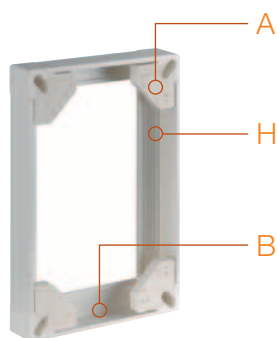

Coffret 13 modules Gale'O

Bornier triphasé

Support de coffret Gale'O

Support étiquette coffret Gale'O

Rail DIN coffret Gale'O

Accessoires

Désignation	Réf. Commerciale
Bornier triphasé	
Support bornier triphasé	798830
Bornier triphasé complet	798831
Plaque de fond	
Plaque de fond Gale'O 13 1 rangée	799141
Plaque de fond Gale'O 13 2 rangées	799142
Plaque de fond Gale'O 13 3 rangées	799143
Plaque de fond Gale'O 13 4 rangées	799144
Bride d'assemblage	
Bride d'assemblage	798688
Obturbateur 13 modules	
Obturbateur 13 modules	798820
Support de coffret Gale'O	
Support de coffret Gale'O	798832
Support étiquette coffret Gale'O	
Support étiquette coffret Gale'O	798824
Rail DIN coffret Gale'O	
Rail DIN coffret Gale'O	798822

Accessoires

Désignation	Dimensions H x L x P mm	Réf. Commerciale
Kit Rehausse		
Kit rehausse Gale'O 1 rangée composé de : A : 4 x Corner de fixation B : 2 x Rehausse profilé de cloison (170 mm) H : 2 x Rehausse profilé de cloison (158 mm)	238 x 250 x 50	190030
Kit rehausse Gale'O 2 rangées composé de : A : 4 x Corner de fixation B : 2 x Rehausse profilé de cloison (170 mm) H : 2 x Rehausse profilé de cloison (283 mm)	363 x 250 x 50	190031
Kit rehausse Gale'O 3 rangées composé de : A : 4 x Corner de fixation B : 2 x Rehausse profilé de cloison (170 mm) H : 2 x Rehausse profilé de cloison (428 mm)	508 x 250 x 50	190032
Kit rehausse Gale'O 4 rangées composé de : A : 4 x Corner de fixation B : 2 x Rehausse profilé de cloison (170 mm) H : 2 x Rehausse profilé de cloison (563 mm)	633 x 250 x 50	190033
Rehausse universelle		
Rehausse universelle 2 mètres	2000 x 50	190034
Lot de 4 corners de fixation	-	190035