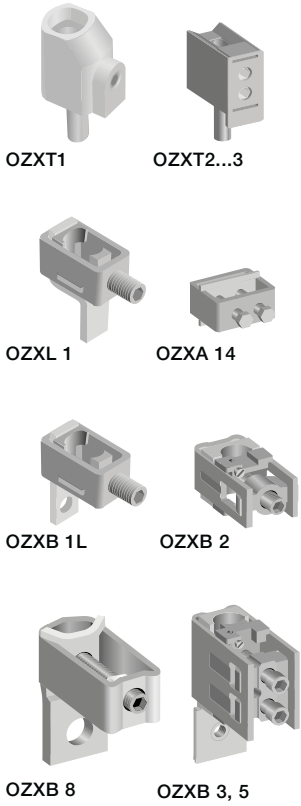

Interrupteurs-sectionneurs OT 63 à 4000 A

Accessoires de raccordement

Bornes de raccordement

Interrupteur sectionneur	Section mm ²	Type	Réf. Commerciale	Article	Condnt pièces
Jeux de bornes pour câbles Al et Cu					
OT 63 à 125F	16...50 Al	OZXT1	1SCA022469R6310	915441	3
	2.5...50 Cu				
OT 100 à 125F	16...120 Al/Cu	OZXT2	1SCA022620R7200	920963	3
	2x(6...50) Al/Cu	OZXT3	1SCA022639R0720	920970	3
	10...70 Al/Cu	OZXL1	1SCA022439R6770	917000	3
	10...70 Al/Cu	OZXL1/1	1SCA022469R6220	917001	1
Jeux de bornes pour câbles Cu					
OT 630, 800	95...240 Cu	OZXA14	1SCA022008R7810	904626	6
Jeux de bornes pour câbles Al et Cu					
OT 160 à 250	10...70	OZXB1L	1SCA022169R2030	02045	3
	10...70	OZXB1L/1	1SCA022194R0030	914069	1
	25...120	OZXB2	1SCA022119R7610	02039	3
	25...120	OZXB2/1	1SCA022194R0200	02232	1
	95...185	OZXB8	1SCA022744R1510	924126	3
OT 315 à 400	95...185	OZXB8/1	1SCA022744R1600	924127	1
	25...120	OZXB2L	1SCA022158R7750	02046	3
	25...120	OZXB2L/1	1SCA022194R0460	914072	1
	95...185	OZXB3	1SCA022136R8100	02047	3
	95...185	OZXB3/1	1SCA022194R0620	02233	1
OT 630 à 4000	2x(95...185)	OZXB4	1SCA022137R4760	02048	3
	2x(95...185)	OZXB4/1	1SCA022194R0890	02234	1
	95...240	OZXB9	1SCA022750R3210	02049	3
	95...240	OZXB9/1	1SCA022750R3300	02235	1
	95...185	OZXB3	1SCA022136R8100	02047	3
	95...185	OZXB3/1	1SCA022194R0620	02233	1
	2x(95...185)	OZXB4	1SCA022137R4760	02048	3
	2x(95...185)	OZXB4/1	1SCA022194R0890	02234	1
	120...300	OZXB5	1SCA022137R2470	02049	3
	120...300	OZXB5/1	1SCA022194R1010	02235	1
2x(120...300)	OZXB6	1SCA022137R4920	02050	3	
2x(120...300)	OZXB6/1	1SCA022194R1270	02236	1	

Dimensions mm