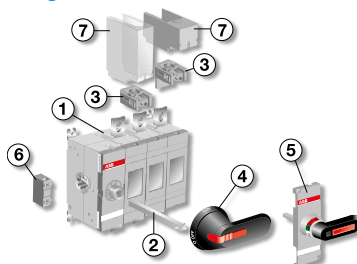

Note : Livrés en standard avec une poignée extérieure IP65 avec axe. Versions bipolaires, nous consulter.

Axes et poignées livrés en standard pour interrupteurs montage fond d'armoire

Adaptés aux interrupteurs	Axe compris	Poignée comprise	Boulons de bornes compris
OT160E4	OXp6X210	OHB65J6	
OT160EV_P à 250_P	OXp6X210	OHB65J6	M8x25
OT400_P	OXp12X185	OHB95J12	M10x30
OT630 à 800_P	OXp12X185	OHB125J12	M12x40

Montage fond d'armoire, 3-4 pôles - Poignée latérale

- Commande latérale droite
- Fixation platine
- IEC 60947-3

AC20A	AC21A	AC22A	AC23A	Nb pôles	Type	Réf. internationale @	Article
Tension ≤ 690 V							
A	A	A	A				
160	160	160	160	3	OT160EVS30	1SCA143519R1001	952035
				4	OT160EVS40	1SCA120568R1001	952037
200	200	200	200	3	OT200ES30	1SCA022869R7520	933725
				4	OT200ES40	1SCA022869R8090	933727
250	250	250	250	3	OT250ES30	1SCA022869R9900	933729
				4	OT250ES40	1SCA022870R0330	933731
400	400	400	400	3	OT400ES30	1SCA022870R2460	933737
				4	OT400ES40	1SCA022870R3510	933739
630	630	630	630	3	OT630ES30	1SCA022870R4410	933741
				4	OT630ES40	1SCA022870R5480	933743
800	800	800	800	3	OT800ES30	1SCA022870R5810	933745
				4	OT800ES40	1SCA022870R6020	933747

Note : Axe et poignée extérieure IP65 à commander séparément. Pour commande latérale gauche, nous consulter.

Poignée frontale

- 1 - Interrupteur-sectionneur
- 2 - Extension d'axe
- 3 - Borne de raccordement
- 4 - Poignée de type pistolet
- 5 - Poignée pour montage direct
- 6 - Contact auxiliaire
- 7 - Cache-bornes