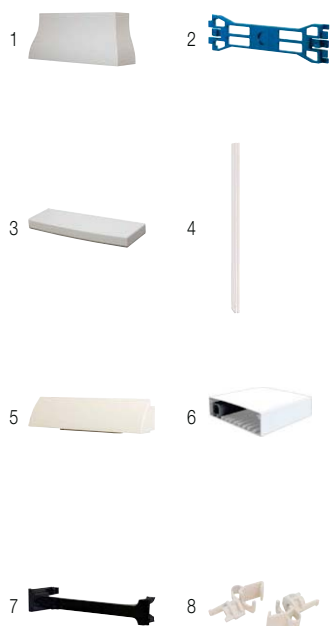

Accessoires

Description	Dimensions H x L x P	Réf. Commerciale
1 Jonction plafond / sol / goulotte	Habille la goulotte GTL et permet de masquer les jonctions aux extrémités. Seulement pour configuration 13 modules.	130 x 301 x 90 mm 27402
2 Supports de coffrets et agrafes	13 modules (lot de 2). Extension pour 18 modules (lot de 2).	230 x 60 mm 140 x 60 mm 190028 190029
3 Embout de goulotte	Ferme l'extrémité du corps des goulottes 13 modules.	250 x 63 mm 27404
4 Cloison de séparation	Permet de séparer la partie courant fort et courant faible. Montage simple et sans outils sur le corps de la goulotte.	H = 2600 mm 27406
5 Jonction Coffret / Goulotte	Lot de 2 pièces masquant les jonctions entre le coffret 13 modules et la goulotte pour une meilleure finition.	30 x 250 mm 27417
6 Colonne fournisseur d'énergie C 14-100	Séparation permettant d'isoler l'arrivée EDF dans le cas où la platine disjoncteur d'abonné est montée sur la goulotte GTL.	2600 x 40 x 40 mm 27411
7 Supports de coffret	Lot de 2 supports permettant de fixer une platine disjoncteur d'abonné, une coffret de répartition ou de communication sur une goulotte GTL 13 modules.	40 x 250 x 63 mm 27415
8 Supports de coffret Gale'O	Lot de 4 supports permettant de clipser et de visser tous les coffrets Gale'O sur une GTL. Le crochet en plastique garanti le maintien du coffret et l'isolation entre la vis et les fils.	- 798832
9 Corps de goulotte	13 modules 18 modules	2600 x 250 x 63 2600 x 140 x 63 27400 190025
10 Couvercle de goulotte	13 modules 18 modules	2600 x 250 x 63 2600 x 140 x 63 190026 190027