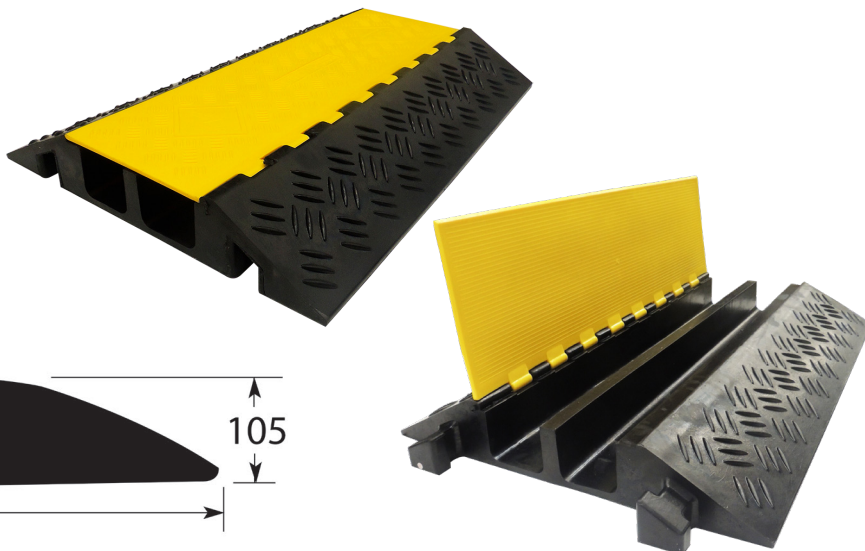

COBRA 82-2

2 canaux
Diamètre maxi du câble : 82 mm
Longueur : 900 mm
Poids : 26,5 kg
Charge admissible : 5,9 tonnes par pneu

Codes **PAC82B90**