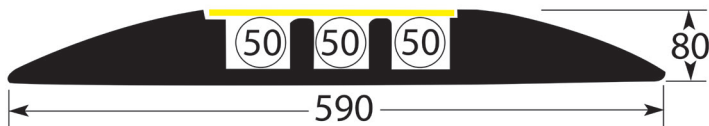

Codes **PAC50C89**