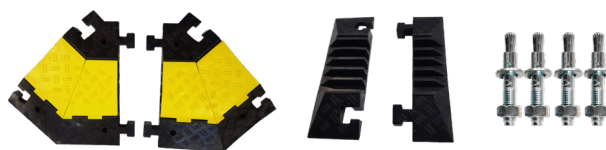

Codes PAC31C90

COBRA 31-4

4 canaux
 Diamètre maxi du câble : 31 mm
 Longueur : 900 mm
 Poids : 15 kg
 Charge admissible : 4,9 tonnes par pneu

Codes PAC31D90

COBRA 38-5

5 canaux
 Diamètre maxi du câble : 38 mm
 Longueur : 890 mm
 Poids : 22 kg
 Charge admissible : 4,5 tonnes par pneu
 Accessoires :
 - angle 45° vers la droite (**code PAC38EAD**)
 - angle 45° vers la gauche (**code PAC38EAG**)
 - extrémités (**code PAC38EXT2**)
 - fixations au sol spéciales béton (**code PAFIX4**)

Codes **PAC38E89**

COBRA 50-3

3 canaux
 Diamètre maxi du câble : 50 mm
 Longueur : 890 mm
 Poids : 23,5 kg
 Charge admissible : 5,4 tonnes par pneu
 Accessoires :
 - angle 45° vers la droite (**code PAC50CAD**)
 - angle 45° vers la gauche (**code PAC50CAG**)
 - extrémités (**code PAC50EXT2**)
 - fixations au sol spéciales béton (**code PAFIX4**)