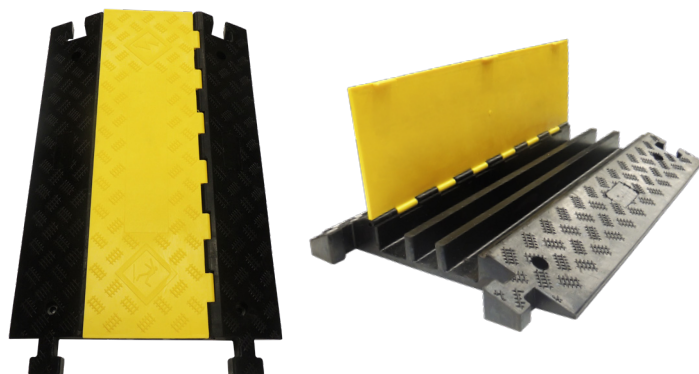

COBRA 50-3

3 canaux
Diamètre maxi du câble : 50 mm
Longueur : 890 mm
Poids : 23,5 kg
Charge admissible : 5,4 tonnes par pneu
Accessoires :
- angle 45° vers la droite (**code PAC50CAD**)
- angle 45° vers la gauche (**code PAC50CAG**)
- extrémités (**code PAC50EXT2**)
- fixations au sol spéciales béton (**code PAFIX4**)