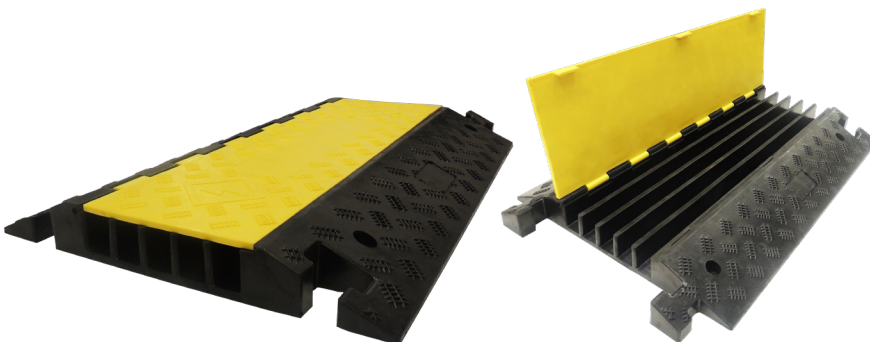

Gamme économique
Tous usages, même intensifs.

Le passage de câble COBRA protège les câbles ou tuyaux jusqu'à 82 mm de diamètre, évite le trébuchement des piétons et facilite le trafic des véhicules et poids lourds.
6 modèles selon le diamètre et le nombre de câbles à protéger.

Pour poids lourds 44 tonnes (Testé LNE rapport n°P145630).
Base noire élastomère et capot jaune sur charnière.

Système modulaire

Les éléments se connectent les uns aux autres par des inserts en queue d'aronde.
Ils peuvent être complétés par des extrémités et des angles.

Facile à transporter

La BOX permet de transporter une grande quantité de COBRA en une seule fois, de les stocker et de les nettoyer facilement.

Fixation

Il ne faut pas fixer le COBRA au sol, le passage des véhicules doit être à vitesse très réduite.

Codes PAC31C90

COBRA 31-4

4 canaux
 Diamètre maxi du câble : 31 mm
 Longueur : 900 mm
 Poids : 15 kg
 Charge admissible : 4,9 tonnes par pneu

Codes PAC31D90

COBRA 38-5

5 canaux
 Diamètre maxi du câble : 38 mm
 Longueur : 890 mm
 Poids : 22 kg
 Charge admissible : 4,5 tonnes par pneu
 Accessoires :
 - angle 45° vers la droite (**code PAC38EAD**)
 - angle 45° vers la gauche (**code PAC38EAG**)
 - extrémités (**code PAC38EXT2**)
 - fixations au sol spéciales béton (**code PAFIX4**)