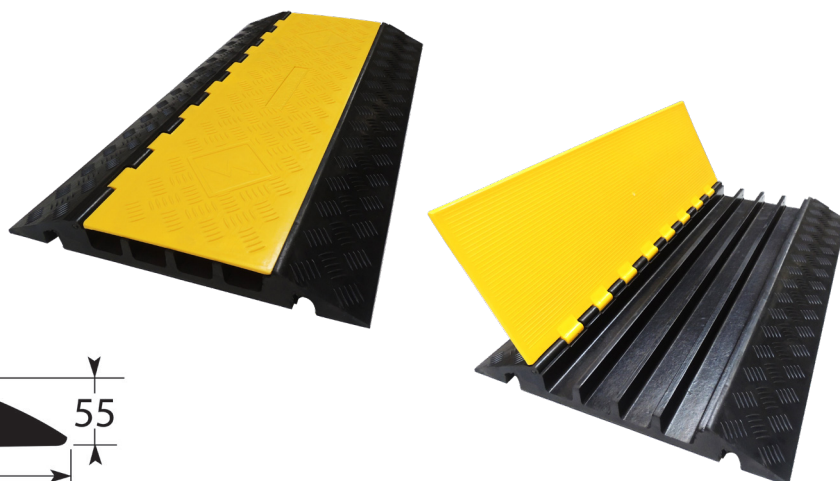

Facile à transporter

La BOX permet de transporter une grande quantité de COBRA en une seule fois, de les stocker et de les nettoyer facilement.

Fixation

Il ne faut pas fixer le COBRA au sol, le passage des véhicules doit être à vitesse très réduite.

COBRA 32-2

2 canaux
 Diamètre maxi du câble : 32 mm
 Longueur : 1 mètre
 Poids : 6 kg
 Charge admissible : 4,9 tonnes par pneu
 Accessoires :
 - angle 45° vers la droite (**code PAC32BAD**)
 - angle 45° vers la gauche (**code PAC32BAG**)
 - extrémités (**code PAC32BEXT2**)

Codes PAC32B100

COBRA 31-3

3 canaux
 Diamètre maxi du câble : 31 mm
 Longueur : 900 mm
 Poids : 7 kg
 Charge admissible : 4,9 tonnes par pneu
 Accessoires :
 - angle 45° vers la droite (**code PAC31CAD**)
 - angle 45° vers la gauche (**code PAC31CAG**)

Codes PAC31C90

COBRA 31-4

4 canaux
 Diamètre maxi du câble : 31 mm
 Longueur : 900 mm
 Poids : 15 kg
 Charge admissible : 4,9 tonnes par pneu

Codes PAC31D90

COBRA 38-5

5 canaux
 Diamètre maxi du câble : 38 mm
 Longueur : 890 mm
 Poids : 22 kg
 Charge admissible : 4,5 tonnes par pneu
 Accessoires :
 - angle 45° vers la droite (**code PAC38EAD**)
 - angle 45° vers la gauche (**code PAC38EAG**)
 - extrémités (**code PAC38EXT2**)
 - fixations au sol spéciales béton (**code PAFIX4**)