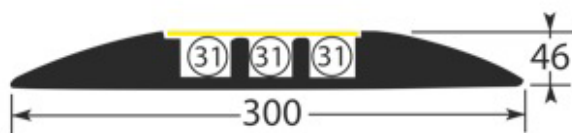

COBRA 31-3

3 canaux
Diamètre maxi du câble : 31 mm
Longueur : 900 mm
Poids : 7 kg
Charge admissible : 4,9 tonnes par pneu
Accessoires :
- angle 45° vers la droite (**code PAC31CAD**)
- angle 45° vers la gauche (**code PAC31CAG**)

Codes PAC31C90