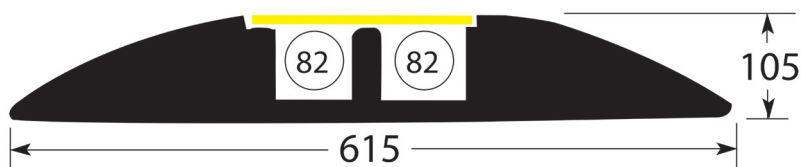

COBRA 82-2

2 canaux
Diamètre maxi du câble : 82 mm
Longueur : 900 mm
Poids : 26,5 kg
Charge admissible : 5,9 tonnes par pneu

Codes **PAC82B90**