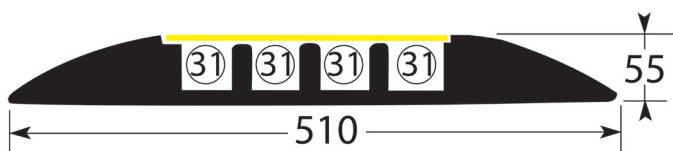

La charge admissible indiquée peut se réduire en cas d'utilisation sur des sols non plans ou instables.

Tableau récapitulatif de la gamme COBRA

	Eléments								Accessoires		
	Ø maxi du câble	Nombre de canaux	Charge maxi par pneu testée LNE* (avec câble)	Longueur	Largeur	Hauteur	Poids	Code	Angle 45° vers la droite	Angle 45° vers la gauche	Extrémités (paire)
COBRA 32-2	32 mm	2	4,9 tonnes	1 m	250 mm	50 mm	6 kg	PAC32B100	PAC32BAD	PAC32BAG	PAC32BEXT2
COBRA 31-3	31 mm	3		900 mm	300 mm	46 mm	7 kg	PAC31C90	PAC31CAD	PAC31CAG	-
COBRA 31-4	31 mm	4		510 mm	510 mm	55 mm	15 kg	PAC31D90	-	-	-
COBRA 38-5	38 mm	5	4,5 tonnes	890 mm	590 mm	75 mm	22 kg	PAC38E89	PAC38EAD	PAC38EAG	PAC38EXT2
COBRA 50-3	50 mm	3	5,4 tonnes			80 mm	23,5 kg	PAC50C89	PAC50CAD	PAC50CAG	PAC50EXT2
COBRA 82-2	82 mm	2	5,9 tonnes	900 mm	615 mm	105 mm	26,5 kg	PAC82B90	-	-	-

Codes PAC32B100

COBRA 31-3

3 canaux
 Diamètre maxi du câble : 31 mm
 Longueur : 900 mm
 Poids : 7 kg
 Charge admissible : 4,9 tonnes par pneu
 Accessoires :
 - angle 45° vers la droite (**code PAC31CAD**)
 - angle 45° vers la gauche (**code PAC31CAG**)

Codes PAC31C90

COBRA 31-4

4 canaux
 Diamètre maxi du câble : 31 mm
 Longueur : 900 mm
 Poids : 15 kg
 Charge admissible : 4,9 tonnes par pneu

Codes PAC31D90

COBRA 38-5

5 canaux
 Diamètre maxi du câble : 38 mm
 Longueur : 890 mm
 Poids : 22 kg
 Charge admissible : 4,5 tonnes par pneu
 Accessoires :
 - angle 45° vers la droite (**code PAC38EAD**)
 - angle 45° vers la gauche (**code PAC38EAG**)
 - extrémités (**code PAC38EXT2**)
 - fixations au sol spéciales béton (**code PAFIX4**)