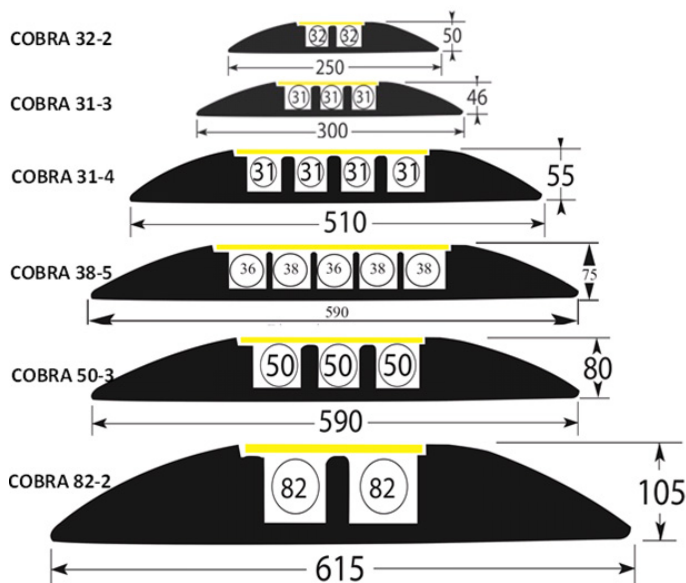

La charge admissible indiquée peut se réduire en cas d'utilisation sur des sols non plans ou instables.

Tableau récapitulatif de la gamme COBRA

	Eléments								Accessoires		
	Ø maxi du câble	Nombre de canaux	Charge maxi par pneu testée LNE* (avec câble)	Longueur	Largeur	Hauteur	Poids	Code	Angle 45° vers la droite	Angle 45° vers la gauche	Extrémités (paire)
COBRA 32-2	32 mm	2	4,9 tonnes	1 m	250 mm	50 mm	6 kg	PAC32B100	PAC32BAD	PAC32BAG	PAC32BEXT2
COBRA 31-3	31 mm	3		900 mm	300 mm	46 mm	7 kg	PAC31C90	PAC31CAD	PAC31CAG	-
COBRA 31-4	31 mm	4		510 mm	510 mm	55 mm	15 kg	PAC31D90	-	-	-
COBRA 38-5	38 mm	5	4,5 tonnes	890 mm	590 mm	75 mm	22 kg	PAC38E89	PAC38EAD	PAC38EAG	PAC38EXT2
COBRA 50-3	50 mm	3	5,4 tonnes			80 mm	23,5 kg	PAC50C89	PAC50CAD	PAC50CAG	PAC50EXT2
COBRA 82-2	82 mm	2	5,9 tonnes	900 mm	615 mm	105 mm	26,5 kg	PAC82B90	-	-	-

COBRA 32-2

2 canaux
 Diamètre maxi du câble : 32 mm
 Longueur : 1 mètre
 Poids : 6 kg
 Charge admissible : 4,9 tonnes par pneu
 Accessoires :
 - angle 45° vers la droite (**code PAC32BAD**)
 - angle 45° vers la gauche (**code PAC32BAG**)
 - extrémités (**code PAC32BEXT2**)

Codes PAC32B100

COBRA 31-3

3 canaux
 Diamètre maxi du câble : 31 mm
 Longueur : 900 mm
 Poids : 7 kg
 Charge admissible : 4,9 tonnes par pneu
 Accessoires :
 - angle 45° vers la droite (**code PAC31CAD**)
 - angle 45° vers la gauche (**code PAC31CAG**)

Codes PAC31C90

COBRA 31-4

4 canaux
 Diamètre maxi du câble : 31 mm
 Longueur : 900 mm
 Poids : 15 kg
 Charge admissible : 4,9 tonnes par pneu

Codes PAC31D90

COBRA 38-5

5 canaux
 Diamètre maxi du câble : 38 mm
 Longueur : 890 mm
 Poids : 22 kg
 Charge admissible : 4,5 tonnes par pneu
 Accessoires :
 - angle 45° vers la droite (**code PAC38EAD**)
 - angle 45° vers la gauche (**code PAC38EAG**)
 - extrémités (**code PAC38EXT2**)
 - fixations au sol spéciales béton (**code PAFIX4**)