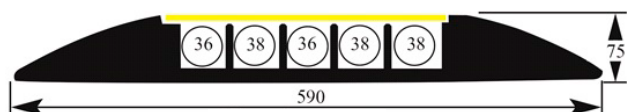

Codes PAC31C90

COBRA 31-4

4 canaux
 Diamètre maxi du câble : 31 mm
 Longueur : 900 mm
 Poids : 15 kg
 Charge admissible : 4,9 tonnes par pneu

Codes PAC31D90

COBRA 38-5

5 canaux
 Diamètre maxi du câble : 38 mm
 Longueur : 890 mm
 Poids : 22 kg
 Charge admissible : 4,5 tonnes par pneu
 Accessoires :
 - angle 45° vers la droite (**code PAC38EAD**)
 - angle 45° vers la gauche (**code PAC38EAG**)
 - extrémités (**code PAC38EXT2**)
 - fixations au sol spéciales béton (**code PAFIX4**)

Codes **PAC38E89**

COBRA 50-3

3 canaux
 Diamètre maxi du câble : 50 mm
 Longueur : 890 mm
 Poids : 23,5 kg
 Charge admissible : 5,4 tonnes par pneu
 Accessoires :
 - angle 45° vers la droite (**code PAC50CAD**)
 - angle 45° vers la gauche (**code PAC50CAG**)
 - extrémités (**code PAC50EXT2**)
 - fixations au sol spéciales béton (**code PAFIX4**)