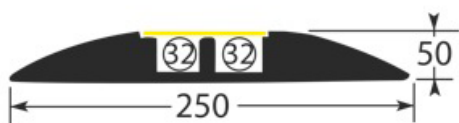

COBRA 32-2

2 canaux
Diamètre maxi du câble : 32 mm
Longueur : 1 mètre
Poids : 6 kg
Charge admissible : 4,9 tonnes par pneu
Accessoires :
- angle 45° vers la droite (**code PAC32BAD**)
- angle 45° vers la gauche (**code PAC32BAG**)
- extrémités (**code PAC32BEXT2**)

Codes PAC32B100