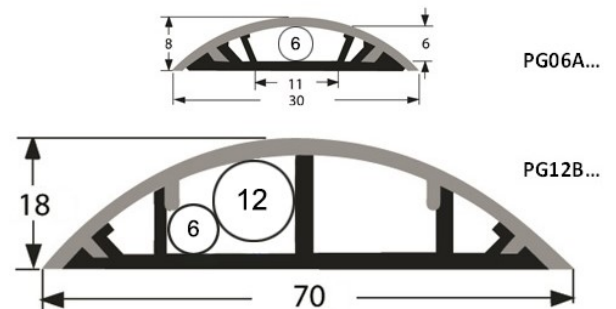

## Gris ou marron - 2 dimensions

Barres rigides de 1 mètre ou 2 mètres

Adhésif double face déjà en place.  
Le couvercle se clipse sur la base.  
Bord d'attaque très doux.  
En PVC auto extinguable.

Pour le modèle PG12, il existe des angles et des accessoires.

	Contenance maxi	Longueur	Couleur	Code
<b>Modèle PG06</b>	1 câble Ø 6mm ou 2 câbles Ø 5mm	2 mètres	Gris	<b>PG06A200G</b>
			Marron	<b>PG06A200M</b>
<b>Modèle PG12</b>	2 câbles Ø12mm + 2 câbles Ø 6mm	1 mètre	Gris	<b>PG12B100G</b>
		2 mètres	Gris	<b>PG12B200G</b>
		2 mètres	Marron	<b>PG12B200M</b>

Image	Accessoires PG12	Gris	Marron
1	Pièce de jonction entre 2 barres	<b>PG12GPJ</b>	<b>PG12MPJ</b>
2	Jonction horizontale/verticale	<b>PG12GHV</b>	<b>PG12MHV</b>
3	Embout de finition	<b>PG12GEM</b>	<b>PG12MEM</b>
4	Angle 90°	<b>PG12GA</b>	<b>PG12MA</b>
5	Jonction en T	<b>PG12GT</b>	<b>PG12MT</b>