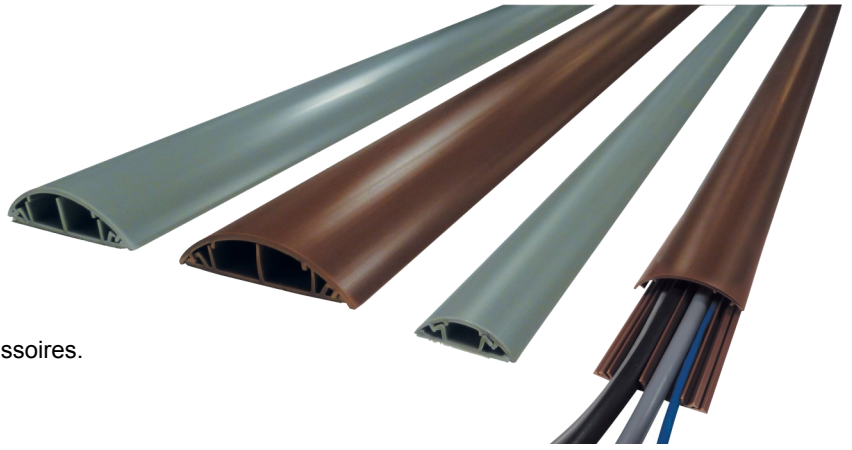

## Gris ou marron - 2 dimensions

Barres rigides de 1 mètre ou 2 mètres

Adhésif double face déjà en place.  
Le couvercle se clipse sur la base.  
Bord d'attaque très doux.  
En PVC auto extinguable.

Pour le modèle PG12, il existe des angles et des accessoires.

	Contenance maxi	Longueur	Couleur	Code
<b>Modèle PG06</b>	1 câble Ø 6mm ou 2 câbles Ø 5mm	2 mètres	Gris	<b>PG06A200G</b>
			Marron	<b>PG06A200M</b>
<b>Modèle PG12</b>	2 câbles Ø12mm + 2 câbles Ø 6mm	1 mètre	Gris	<b>PG12B100G</b>
		2 mètres	Gris	<b>PG12B200G</b>
		2 mètres	Marron	<b>PG12B200M</b>