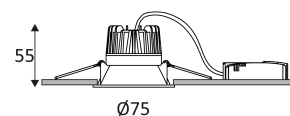

ABY 1 RD

- Downlight encastré rond fixe.
- Réflecteur basse luminance.
- Fixation par ressorts.
- Convertisseur dimmable déporté fourni.
- Compatible avec variateur début et fin de phase.

CODE	COULEUR	MATIÈRE	AC	DC	LED	T° (K)	Nominal Lumen	System Lumen
DO461WW05	NOIR MAT	FONTE D'ALUMINIUM	AC 230V	DC 350mA 15V	6,5W	3000K	550 Lm	519 Lm
DO461WW30	BLANC MAT	FONTE D'ALUMINIUM	AC 230V	DC 350mA 15V	6,5W	3000K	550 Lm	519 Lm
DO461NW05	NOIR MAT	FONTE D'ALUMINIUM	AC 230V	DC 350mA 15V	6,5W	4000K	800 Lm	600 Lm
DO461NW30	BLANC MAT	FONTE D'ALUMINIUM	AC 230V	DC 350mA 15V	6,5W	4000K	800 Lm	600 Lm

Montage au plafond en encastré uniquement.

Usage intérieur uniquement.

Protection contre les pénétrations des corps solides supérieurs à 12mm. Protection contre les chutes verticales de gouttes d'eau avec angle d'inclinaison de max. 60°.

Résistance : 1 Joule.

Produit alimenté sous une très basse tension de sécurité (T.B.T.S) qui n'excède pas 50V (valeur efficace en courant alternatif).

Diamètre de percement pour insérer le luminaire. (68mm)

Faisceau 36°.

Homologation CE.

IRC>80

"Durée de vie" des moteurs de lumière.

RG1.

Testé à 650°.

Le produit ne peut pas être recouvert après montage, même par un isolant.

Alimentation classe II incluse.

A connecter à une alimentation Led en courant constant de 350mA DC.