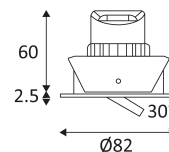

AL1014 RDX-230 B

- Downlight encastré rond orientable.
- Fixation par lamelles.
- Peut être recouvert par un isolant déroulé.
- Double bornier automatique.
- Ne nécessite pas de convertisseur.
- Dimmable.
- Compatible avec variateur fin de phase.

CODE	COULEUR	MATIÈRE	AC	LED	T° (K)	Nominal Lumen	System Lumen
DO236WW05	NOIR MAT	FORTE D'ALUMINIUM	AC 230V	7,5W	3000K	700 Lm	640 Lm
DO236WW30	BLANC MAT	FORTE D'ALUMINIUM	AC 230V	7,5W	3000K	700 Lm	640 Lm
DO236WW38	ANTHRACITE ANODISE	FORTE D'ALUMINIUM	AC 230V	7,5W	3000K	700 Lm	640 Lm
DO236WW39	TITANE	FORTE D'ALUMINIUM	AC 230V	7,5W	3000K	700 Lm	640 Lm
DO236WW43	TUNGSTENE	FORTE D'ALUMINIUM	AC 230V	7,5W	3000K	700 Lm	640 Lm