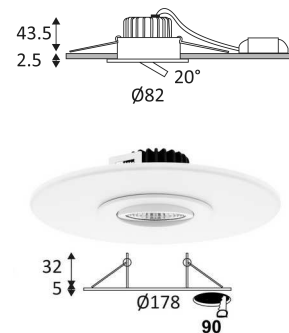

AL1014 RDX BT

- Downlight encastré rond orientable.
- Fixation par ressorts.
- Double bornier automatique.
- Convertisseur dimmable déporté fourni.
- Bluetooth.
- Blanc dynamique 2700K-6500K.
- Bague couvrant un diamètre de perçage de 90 à 120mm à commander séparément.

CODE	COULEUR	MATIÈRE	AC	DC	LED	T° (K)	Nominal Lumen	System Lumen
DO45530	BLANC MAT	FONTE D'ALUMINIUM	AC 230V	DC 300mA 30V	9W	2700K-6500K	950 Lm (6500K)	805 Lm (6500K)

ACCESSOIRES	COULEUR	MATIÈRE	DESCRIPTION
DO33330	BLANC MAT	ALUMINIUM	BAGUE DE FINITION 90-120MM

Montage au plafond en encastré uniquement.

Usage intérieur uniquement.

Protection contre la pénétration des corps solides supérieurs à 1mm. Protection contre les projections d'eau.

Résistance : 0,23 Joule.

Produit alimenté sous une très basse tension de sécurité (T.B.T.S) qui n'excède pas 50V (valeur efficace en courant alternatif).

Diamètre de percement pour insérer le luminaire. (68mm)

Orientation vertical possible du luminaire pour un maximum de 20°.