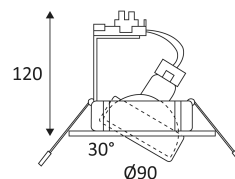

# DLK2072 RX GU10

- Downlight encastré rond orientable.
- 3 couronnes.
- Fixation par ressorts.
- Ne nécessite pas de transformateur.

CODE	COULEUR	MATIÈRE	SOCKET	AC	Watt Max	LAMPE
DLK207204	BLANC	FONTE D'ALUMINIUM	GU10	AC 230V	50W	PAR16
DLK207215	INOX BROSSE	FONTE D'ALUMINIUM	GU10	AC 230V	50W	PAR16
DLK207221	NICKEL SATINE	FONTE D'ALUMINIUM	GU10	AC 230V	50W	PAR16

BLANC

INOX BROSSE

NICKEL SATINE

Montage au plafond en encastré uniquement.

Usage intérieur uniquement.

Protection contre les pénétrations des corps solides supérieurs à 12mm. Protection contre les chutes verticales de gouttes d'eau avec angle d'inclinaison de max. 60°.

Résistance : 1 Joule.

Produit dont les parties accessibles sont séparées des parties actives par double isolation ou isolation renforcée.

Diamètre de perçement pour insérer le luminaire. (82 mm)

Orientation verticale possible du luminaire pour un maximum de 30°.

Orientation horizontale possible du luminaire pour un maximum de 355°.

Homologation CE.

Testé à 650°.

Le produit ne peut pas être recouvert après montage, même par un isolant.

Garantie 2 ans.