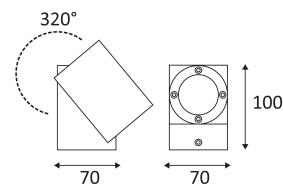

LUXI 100 S

- Applique murale pour éclairage extérieur.
- Convertisseur non dimmable intégré dans l'appareil.

CODE	COULEUR	MATIÈRE	AC	LED	T° (K)	Nominal Lumen	System Lumen
OU14324	ANTHRACITE	FONTE D'ALUMINIUM	AC 230V	7W	3000K	660 Lm	465 Lm

Montage sur un mur uniquement.

Usage extérieur.

Protection contre les poussières et contre les projections d'eau.

Résistance : 1 Joule.

Produit à isolation principale qui comporte des dispositifs reliant l'ensemble de ses parties métalliques accessibles au conducteur de protection.

Orientation horizontale possible avec un maximum de 320°.

Faisceau 94°.

Homologation CE.

IRC>80

"Durée de vie" des moteurs de lumière.

RG1.

Testé à 650°.

Alimentation incluse.

Garantie 3 ans.

Courbe photométrique disponible sur le site web: www.indigo-lighting.com