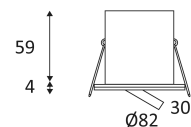

RT1014 RDX-230

- Downlight encastré rond orientable avec capot de protection en métal.
- Fixation par ressorts.
- Peut être recouvert par un isolant déroulé ou soufflé.
- Double bornier automatique.
- Ne nécessite pas de convertisseur.
- Dimmable.
- Compatible avec variateur fin de phase.