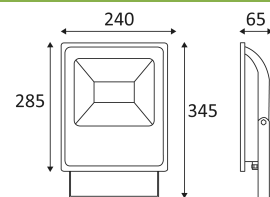

TATIO 3

- Projecteur LED pour éclairage extérieur.
- Livré avec 1.00m de câble.
- Convertisseur non dimmable intégré dans l'appareil.

CODE	COULEUR	MATIÈRE	AC	LED	T° (K)	Nominal Lumen	System Lumen
OU24505	NOIR	FONTE D'ALUMINIUM	AC 230V	50W	3000K	4000 Lm	3560 Lm
OU24530	BLANC	FONTE D'ALUMINIUM	AC 230V	50W	3000K	4000 Lm	3560 Lm
OU17405	NOIR	FONTE D'ALUMINIUM	AC 230V	50W	4000K	4800 Lm	4395 Lm
OU17430	BLANC	FONTE D'ALUMINIUM	AC 230V	50W	4000K	4800 Lm	4395 Lm

ACCESSOIRES	COULEUR	MATIÈRE	DESCRIPTION
OU19905	NOIR	FONTE D'ALUMINIUM	TATIO 2/3/4 PIQUET OPTIONNEL
OU24205	NOIR	FONTE D'ALUMINIUM	TATIO 1/2/3/4 FIXATION MURALE 50CM
OU24230	BLANC	FONTE D'ALUMINIUM	TATIO 1/2/3 FIXATION MURALE 50CM
OU24804	NOIR	INOX 304	TATIO 3 ETRIER DE FIXATION INOX 304
OU140CON2P			CONNECTEUR 2PIN IP65
OU140CON3P			CONNECTEUR 3PIN IP65

Montage sur un mur uniquement.

Montage sur le sol uniquement.

Usage extérieur.

Étanchéité aux poussières. Protection contre les jets d'eau.

Résistance : 5 Joule.