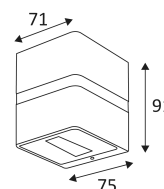

ALMA S

- Applique murale pour éclairage extérieur.
- Eclairage "up&down".
- Convertisseur non dimmable intégré dans l'appareil.

Ce produit contient 2 source(s) lumineuse(s) d'efficacité énergétique G.

CODE	COULEUR	MATIÈRE	AC	LED	T° (K)	LED Lumen	System Lumen	α
OU387WW24	ANTHRACITE	FONTE D'ALUMINIUM	AC 230V	6W	3000K	200 Lm	135 Lm	40° / 80°

Montage sur un mur uniquement. Ce luminaire éclaire avec 2 zones d'éclairage.

Usage extérieur.

Protection contre les poussières et contre les projections d'eau.

Résistance : 1 Joule.

Produit à isolation principale qui comporte des dispositifs reliant l'ensemble de ses parties métalliques accessibles au conducteur de protection.

Faisceau 40°.

Faisceau 80°.

Homologation CE.

IRC>80

"Durée de vie" des moteurs de lumière.

RG0.

Testé à 650°.

Alimentation incluse.

Garantie 3 ans.

Courbe photométrique disponible sur le site web: www.indigo-lighting.com

Driver remplaçable par un électricien.

LED remplaçable par un électricien.