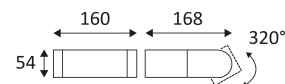

BENS W

- Applique murale pour éclairage extérieur.
- Convertisseur non dimmable intégré dans l'appareil.

Ce produit contient 18 source(s) lumineuse(s) d'efficacité énergétique F.

CODE	COULEUR	MATIÈRE	AC	LED	T° (K)	LED Lumen	System Lumen
OU360WW24	ANTHRACITE	FONTE D'ALUMINIUM	AC 230V	6W	3000K	600 Lm	433 Lm

Montage sur un mur uniquement.

Usage extérieur.

Protection contre les poussières et contre les projections d'eau.

Résistance : 1 Joule.

Produit à isolation principale qui comporte des dispositifs reliant l'ensemble de ses parties métalliques accessibles au conducteur de protection.

Orientation vertical possible du luminaire pour un maximum de 320°.

Faisceau 120°.

Homologation CE.

IRC>80

"Durée de vie" des moteurs de lumière.

RG0.

Testé à 650°.

Alimentation incluse.

Garantie 3 ans.

Courbe photométrique disponible sur le site web: www.indigo-lighting.com

Driver remplaçable par un électricien.

Source de lumière non remplaçable.