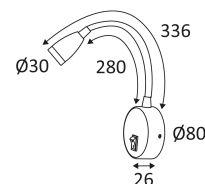

BETSY 1

- Applique murale décorative.
- Base apparente avec interrupteur.
- Longueur du flexible 280mm.
- Convertisseur non dimmable intégré dans l'appareil.

Ce produit contient 1 source(s) lumineuse(s) d'efficacité énergétique G.

NOIR

BLANC

Montage sur un mur uniquement.

Usage intérieur uniquement.

Protection contre la pénétration de corps supérieurs à 12mm. Sans protection contre l'eau.

Résistance : 0,23 Joule.

Produit dont les parties accessibles sont séparées des parties actives par double isolation ou isolation renforcée.