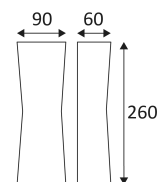

CHERA

- Applique murale pour éclairage extérieur.
- Eclairage "up&down".
- Convertisseur non dimmable intégré dans l'appareil.

Ce produit contient 2 source(s) lumineuse(s) d'efficacité énergétique F.

CODE	COULEUR	MATIÈRE	AC	LED	T° (K)	LED Lumen	System Lumen
OU363WW24	ANTHRACITE	FONTE D'ALUMINIUM	AC 230V	2x6W	3000K	2x680 Lm	2x446 Lm

Montage sur un mur uniquement. Ce luminaire éclaire avec 2 zones d'éclairage.

Usage extérieur.

Protection contre les poussières et contre les projections d'eau.

Résistance : 1 Joule.

Produit à isolation principale qui comporte des dispositifs reliant l'ensemble de ses parties métalliques accessibles au conducteur de protection.

Faisceau 90°.

Homologation CE.

IRC > 80

"Durée de vie" des moteurs de lumière.

RG1.

Testé à 650°.

Alimentation incluse.

Garantie 3 ans.

Courbe photométrique disponible sur le site web: www.indigo-lighting.com

Driver remplaçable par un électricien.

LED remplaçable par un électricien.