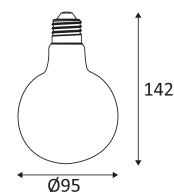

DONA 1 LED

- Lampe LED E27.
- Durée de vie : 25.000h.

Ce produit contient 1 source(s) lumineuse(s) d'efficacité énergétique E.

CODE	SOCKET	AC	LED	T° (K)	LED Lumen
E27LED6G95WW	E27	AC 230V	6W	2700K	810 Lm