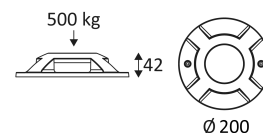

# ELNE 4

- Luminaire extérieur pour circulation.
- Quatre fenêtres.
- Avec entrée et sortie de câble.
- Carrossable résistance 500kg.
- Convertisseur non dimmable intégré dans l'appareil.

Ce produit contient 4 source(s) lumineuse(s) d'efficacité énergétique G.