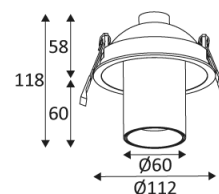

FILI 1 RX GU10 AUTO

- Downlight semi-encastré rond orientable.
- Fixation par ressorts.
- Double bornier automatique.

CODE	COULEUR	MATIÈRE	SOCKET	AC	Watt Max	LAMPE
DO44405	NOIR MAT	ALUMINIUM	GU10 AUTO	AC 230V	13W	PAR16 LED
DO44430	BLANC MAT	ALUMINIUM	GU10 AUTO	AC 230V	13W	PAR16 LED

Montage au plafond en encastré uniquement.

Usage intérieur uniquement.

Protection contre la pénétration de corps supérieurs à 12mm. Sans protection contre l'eau.

Résistance : 0,23 Joule.

Produit dont les parties accessibles sont séparées des parties actives par double isolation ou isolation renforcée.

Diamètre de percement pour insérer le luminaire. (102mm)

Orientation verticale possible du luminaire pour un maximum de 45°.

Orientation horizontale possible du luminaire pour un maximum de 355°.

Homologation CE.

Testé à 650°.

Le produit ne peut pas être recouvert après montage, même par un isolant.

Garantie 3 ans.