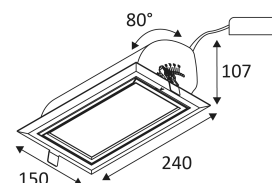

FOCEA 1 SX

- Downlight encastré rectangulaire orientable.
- Verre de protection.
- Fixation par ressorts.
- Convertisseur non dimmable déporté fourni.

Ce produit contient 1 source(s) lumineuse(s) d'efficacité énergétique D.

Résistance : 0,50 Joule.

Produit dont les parties accessibles sont séparées des parties actives par double isolation ou isolation renforcée.

Percement rectangulaire pour l'insertion du luminaire. La longueur et la largeur à respecter sont citées dans la fiche technique ou le manuel de montage.(225x135mm)