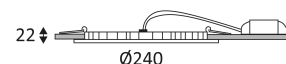

FOX 2 RD

- Downlight encastré rond fixe.
- Fixation par ressorts.
- Convertisseur dimmable déporté fourni.
- Compatible avec variateur fin de phase.

Ce produit contient 1 source(s) lumineuse(s) d'efficacité énergétique E.