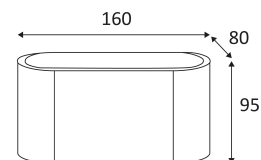

GLAM 90

- Applique murale décorative.
- Eclairage "up&down".
- Convertisseur dimmable intégré dans l'appareil.
- Compatible avec variateur début et fin de phase.

Ce produit contient 1 source(s) lumineuse(s) d'efficacité énergétique G.