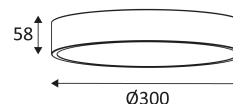

JUNE 1 C

- Applique murale ou plafonnier décoratif.
- Diffuseur en PS opalin.
- 2700K, 3000K ou 4000K au choix via un interrupteur dans le luminaire.
- Convertisseur dimmable intégré dans l'appareil.
- Compatible avec variateur début et fin de phase.