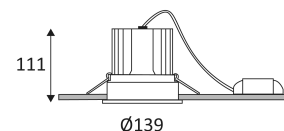

KANI 3 RD

- Downlight encastré rond fixe.
- Réflecteur basse luminance.
- Fixation par ressorts.
- Convertisseur dimmable déporté fourni.
- Compatible avec variateur 0-10V.
- Bagues décoratives à commander séparément.

Ce produit contient 1 source(s) lumineuse(s) d'efficacité énergétique F(3000K), E(4

CODE	COULEUR	MATIÈRE	AC	DC	LED	T° (K)	LED Lumen	System Lumen
DO349WW30	BLANC MAT	FONTE D'ALUMINIUM	AC 230V	DC 950mA 37V	40W	3000K	3870 Lm	3582 Lm
DO349NW30	BLANC MAT	FONTE D'ALUMINIUM	AC 230V	DC 950mA 37V	40W	4000K	4055 Lm	3770 Lm

ACCESSOIRES	COULEUR	DESCRIPTION	
DO35203	CHROME	BAGUE DECORATIVE	
DO35205	NOIR MAT	BAGUE DECORATIVE	
DO35225	ARGENT	BAGUE DECORATIVE	
DO35260	DORE	BAGUE DECORATIVE	

Montage au plafond en encastré uniquement.

Usage intérieur uniquement.

Protection contre les pénétrations des corps solides supérieurs à 12mm. Protection contre les chutes verticales de gouttes d'eau avec angle d'inclinaison de max. 60°.

Résistance : 0,50 Joule.

Produit dont les parties accessibles sont séparées des parties actives par double isolation ou isolation renforcée.

Diamètre de percement pour insérer le luminaire. (130mm)

Faisceau 40°.

Homologation CE.

IRC>80

"Durée de vie" des moteurs de lumière.

UGR inférieur à 19.

RG1.

Testé à 850°.

Le produit ne peut pas être recouvert après montage, même par un isolant.