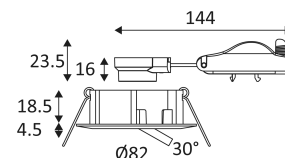

KASA RX GU10

- Spot encastré rond orientable.
- Fixation par ressorts.
- Double bornier automatique.
- Compatible avec MODU LED 9W dimmable.

CODE	COULEUR	MATIÈRE	SOCKET	AC	Watt Max	LAMP
DO54705	NOIR MAT	ALUMINIUM	GU10 AUTO	AC 230V	10W	PAR16 LED
DO54721	NICKEL SATINE	ALUMINIUM	GU10 AUTO	AC 230V	10W	PAR16 LED
DO54730	BLANC MAT	ALUMINIUM	GU10 AUTO	AC 230V	10W	PAR16 LED

LAMPES	AC/DC	LED	T° (K)	System Lumen	LED Lumen
LED9W500DWW	AC 230V	9W	3000K	830 Lm	940 Lm

Montage au plafond en encastré uniquement.

Usage intérieur uniquement.

Protection contre les pénétrations des corps solides supérieurs à 12mm. Protection contre les chutes verticales de gouttes d'eau avec angle d'inclinaison de max. 60°.

Protection contre une énergie de choc de 1 Joule.

Produit dont les parties accessibles sont séparées des parties actives par double isolation ou isolation renforcée.

Diamètre de percement pour insérer le luminaire. (75mm)

Orientation verticale possible du luminaire pour un maximum de 30°.

Homologation CE.

Testé à 650°.

Le produit ne peut pas être recouvert après montage, même par un isolant.

Garantie 5 ans.

Source remplaçable par un end-user.