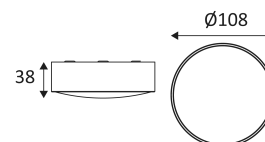

# LEWIS

- Plafonnier pour éclairage extérieur.
- Diffuseur en verre.
- Ne nécessite pas de convertisseur.
- Non dimmable.

Ce produit contient 1 source(s) lumineuse(s) d'efficacité énergétique G.

CODE	COULEUR	MATIÈRE	AC	LED	T° (K)	LED Lumen	System Lumen
OU424WW24	ANTHRACITE	FONTE D'ALUMINIUM	AC 230V	6W	3000K	470 Lm	320 Lm