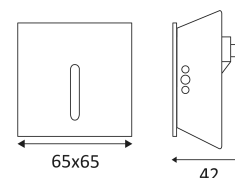

LIKA

- Encastré mural décoratif carré pour l'éclairage de circulations.
- Fixation par lamelles.
- Boîtier d'encastrement inclus.
- Ne nécessite pas de convertisseur.
- Non dimmable.

Ce produit contient 1 source(s) lumineuse(s) d'efficacité énergétique G.

 Produit à isolation principale qui comporte des dispositifs reliant l'ensemble de ses parties métalliques accessibles au conducteur de protection.

 Diamètre de percement pour insérer le luminaire. (56mm)