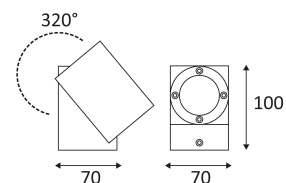

LUXI 100 S

- Applique murale pour éclairage extérieur.
- Convertisseur non dimmable intégré dans l'appareil.

Ce produit contient 1 source(s) lumineuse(s) d'efficacité énergétique F.

CODE	COULEUR	MATIÈRE	AC	LED	T° (K)	LED Lumen	System Lumen
OU14324	ANTHRACITE	FONTE D'ALUMINIUM	AC 230V	7W	3000K	660 Lm	465 Lm

Montage sur un mur uniquement.

Usage extérieur.

Protection contre les poussières et contre les projections d'eau.

Résistance : 1 Joule.

Produit à isolation principale qui comporte des dispositifs reliant l'ensemble de ses parties métalliques accessibles au conducteur de protection.

Orientation horizontale possible avec un maximum de 320°.

Faisceau 94°.

Homologation CE.

IRC>80

"Durée de vie" des moteurs de lumière.

RG1.

Testé à 650°.

Alimentation incluse.

Garantie 3 ans.

Courbe photométrique disponible sur le site web: www.indigo-lighting.com

Driver remplaçable par un électricien.

LED remplaçable par un électricien.