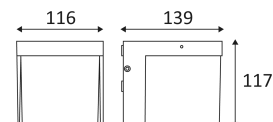

| CODE | COULEUR | MATIÈRE | AC | LED | T° (K) | LED Lumen | System Lumen |
|----------------|-------------|-------------------|---------|------|--------|-----------|--------------|
| OU13512 | GRIS ARGENT | FONTE D'ALUMINIUM | AC 230V | 3,8W | 3000K | 400 Lm | 316 Lm |
| OU13524 | ANTHRACITE | FONTE D'ALUMINIUM | AC 230V | 3,8W | 3000K | 400 Lm | 316 Lm |
| OU13530 | BLANC MAT | FONTE D'ALUMINIUM | AC 230V | 3,8W | 3000K | 400 Lm | 316 Lm |