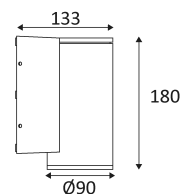

LUXI 190

- Applique murale pour éclairage extérieur.
- Eclairage "up" ou "down".
- Convertisseur non dimmable intégré dans l'appareil.

Ce produit contient 1 source(s) lumineuse(s) d'efficacité énergétique F.