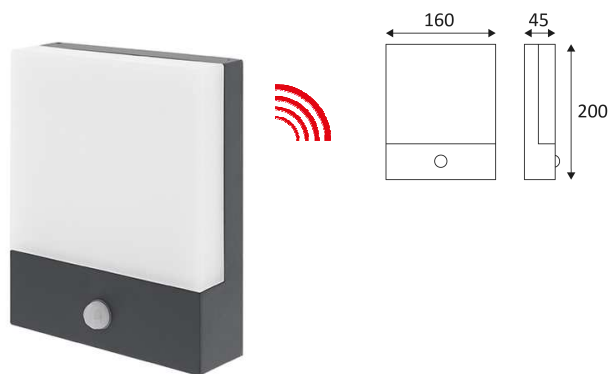

LUXI 45 SENSOR

- Applique murale pour éclairage extérieur.
- Avec détecteur IR 120°, zone de détection réglable max. 6m.
- Diffuseur en polycarbonate opalin.
- Convertisseur non dimmable intégré dans l'appareil.

Ce produit contient 42 source(s) lumineuse(s) d'efficacité énergétique F.

CODE	COULEUR	MATIÈRE	AC	LED	T° (K)	LED Lumen	System Lumen
OU359WW24	ANTHRACITE	ALUMINIUM	AC 230V	6W	3000K	660 Lm	555 Lm

Montage sur un mur uniquement.

Usage extérieur.

Protection contre les poussières et contre les projections d'eau.

Résistance : 1 Joule.

Produit à isolation principale qui comporte des dispositifs reliant l'ensemble de ses parties métalliques accessibles au conducteur de protection.