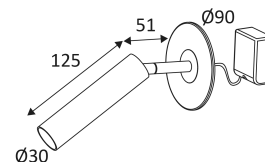

# MILO 3

- Applique murale décorative.
- Base semi-encastrée.
- Avec interrupteur variateur.
- Livrée avec convertisseur dimmable.
- Montage dans un boîtier d'encastrement standard (non fourni).

Ce produit contient 1 source(s) lumineuse(s) d'efficacité énergétique F.

NOIR MAT

BLANC MAT

LAITON BROSSE

Montage sur un mur en encastré uniquement.

Usage intérieur uniquement.

Protection contre la pénétration de corps supérieurs à 12mm. Sans protection contre l'eau.

Résistance : 0,23 Joule.

Produit à isolation principale qui comporte des dispositifs reliant l'ensemble de ses parties métalliques accessibles au conducteur de protection.

Diamètre de percement pour insérer le luminaire. (68mm)