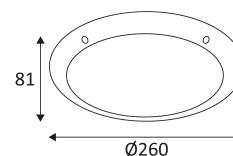

MINI TIMY E27

- Applique murale ou plafonnier.
- Avec clé et vis anti-vandale.

CODE	COULEUR	MATIÈRE	SOCKET	AC	Watt Max	LAMPE
OU44520	MÉTAL	POLYCARBONATE	E27	AC 230V	23W	CLA
OU44530	NOIR	POLYCARBONATE	E27	AC 230V	23W	CLA
OU44531	BLANC	POLYCARBONATE	E27	AC 230V	23W	CLA

MÉTAL

NOIR

BLANC

Montage sur un mur ou un plafond.

Usage extérieur.

Étanchéité aux poussières. Étanchéité aux jets d'eau puissants.

Résistance : 20 Joule.

Produit dont les parties accessibles sont séparées des parties actives par double isolation ou isolation renforcée.