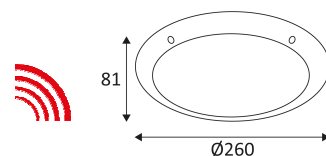

MINI TIMY SENSOR E27

- Applique murale ou plafonnier.
- Avec détecteur HF 360°, zone de détection réglable max. 10m de diamètre.
- Avec clé et vis anti-vandale.

CODE	COULEUR	MATIÈRE	SOCKET	AC	Watt Max	LAMPE
OU44620	MÉTAL	POLYCARBONATE	E27	AC 230V	23W	CLA
OU44630	NOIR	POLYCARBONATE	E27	AC 230V	23W	CLA
OU44631	BLANC	POLYCARBONATE	E27	AC 230V	23W	CLA

MÉTAL

NOIR

BLANC

Montage sur un mur ou un plafond.

Usage extérieur.

Étanchéité aux poussières. Étanchéité aux jets d'eau puissants.

Résistance : 20 Joule.

Produit dont les parties accessibles sont séparées des parties actives par double isolation ou isolation renforcée.